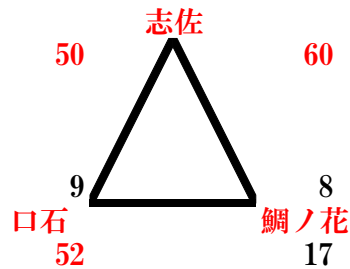

第22回県北夏季大会

男子

女子

	時間	男女	対 戦	TO	結 果			
	8:15	指導者会議 コミッショナー講習会						
	8:45	開 会 式						
①	9:10	女	志佐	鯛ノ花	口石女	60	8	
②	10:10	男	志佐	鯛ノ花	口石男	73	2	
③	11:10	女	口石	志佐	志佐男	9	50	
	12:00	昼 食						
④	12:40	男	志佐	口石	志佐女	35	29	
⑤	13:40	女	鯛ノ花	口石	鯛 男	17	52	
⑥	14:40	男	口石	鯛ノ花	鯛 女	79	4	
	15:30	閉 会 式						

優勝した、男子 志佐小学校 女子 志佐小学校
は8月に行われる県大会に出場することができる。