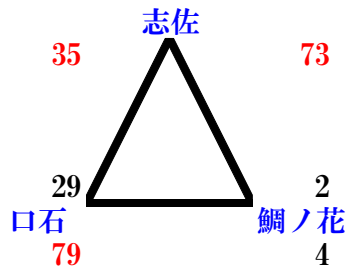

第22回県北夏季大会

男子

女子

	時間	男女	対 戦	TO	結 果			
	8:15	指導者会議 コミッショナー講習会						
	8:45	開 会 式						
①	9:10	女	志佐	鯛ノ花	口石女	60	8	
②	10:10	男	志佐	鯛ノ花	口石男	73	2	
③	11:10	女	口石	志佐	志佐男	9	50	
	12:00	昼 食						
④	12:40	男	志佐	口石	志佐女	35	29	
⑤	13:40	女	鯛ノ花	口石	鯛 男	17	52	
⑥	14:40	男	口石	鯛ノ花	鯛 女	79	4	
	15:30	閉 会 式						

優勝した、男子 志佐小学校 女子 志佐小学校
は8月に行われる県大会に出場することができる。