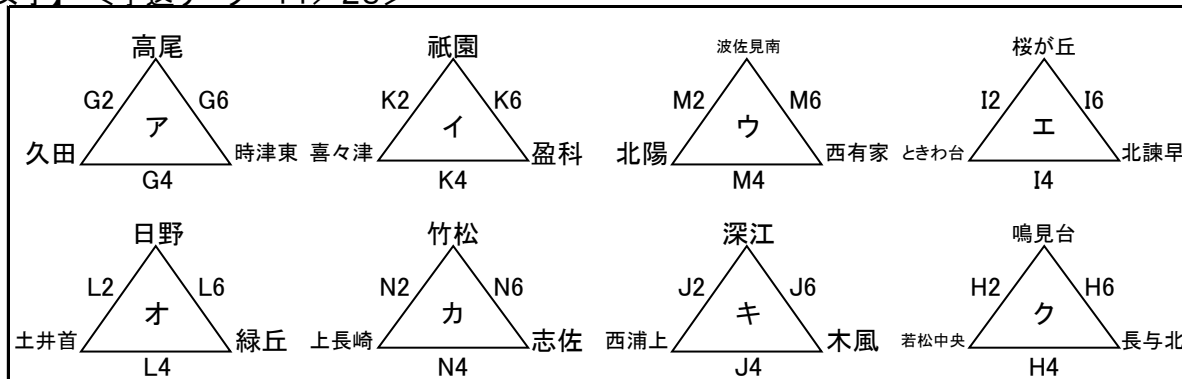

- 2 会場
- | | | |
|--------------------|--------|-------------|
| 1 諫早市立御館山小学校 (3日目) | A・Bコート | 【開場時刻 8:45】 |
| 2 長与町民体育館 (2日目) | C・Dコート | 【開場時刻 8:45】 |
| 3 時津町立時津小学校 (2日目) | E・Fコート | 【開場時刻 8:45】 |
| 4 長与町立長与小学校 (1日目) | G・Hコート | 【開場時刻 7:45】 |
| 5 西海市大瀬戸体育館 (1日目) | I・Jコート | 【開場時刻 8:15】 |
| 6 長崎市立山里小学校 (1日目) | K・Lコート | 【開場時刻 8:15】 |
| 7 長崎市立鳴見台小学校 (1日目) | M・Nコート | 【開場時刻 8:15】 |

※第1試合開始1時間15分前開場 時間厳守

3 組合せ
 【男子】 <予選リーグ 11/23>

<決勝トーナメント>

【女子】 <予選リーグ 11/23>

<決勝トーナメント>

結果の速報については、県ミニ連HP<http://nagasaki-japanbasketball.jp/mini/>を参考にしてください。