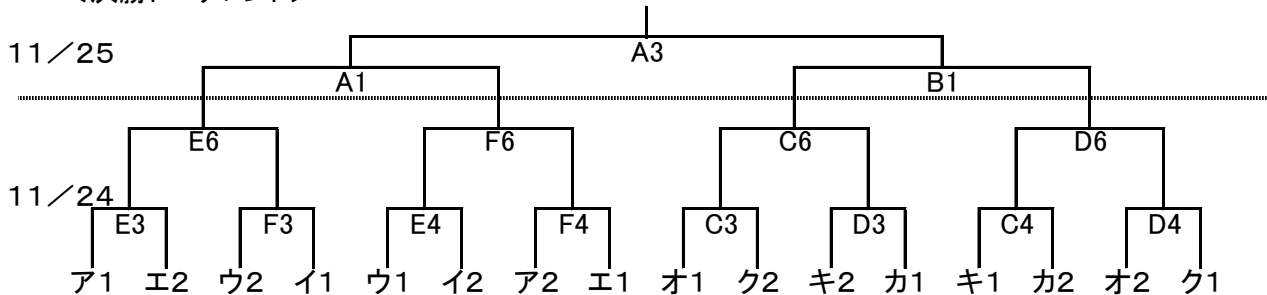

※第1試合開始1時間15分前開場 時間厳守

3 組合せ
 【男子】 <予選リーグ 11/23>

<決勝トーナメント>

【女子】 <予選リーグ 11/23>

<決勝トーナメント>

結果の速報については、県ミニ連HP<http://nagasaki-japanbasketball.jp/mini/>を参考にしてください。