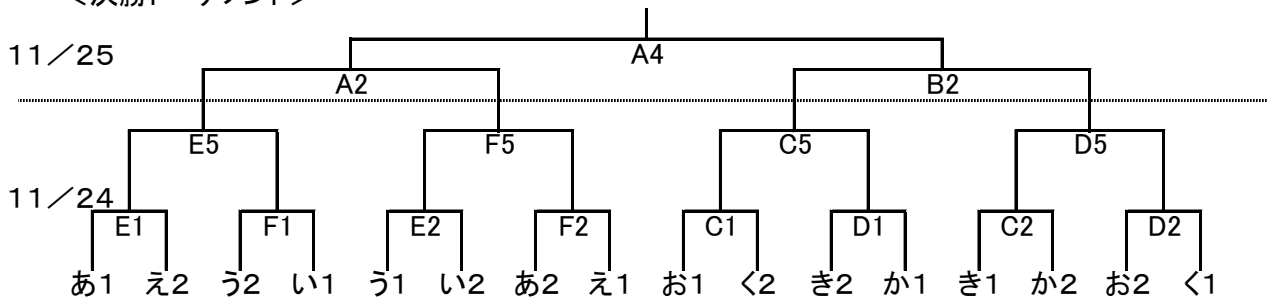

第43回 長崎県ミニバスケットボール選手権大会
 兼 第50回 全国ミニバスケットボール交歓大会長崎県予選
 第39回 全九州ミニバスケットボール選手権大会長崎県予選

1 日程 平成30年11月23日(金)～平成30年11月25日(日)

	①	②	③	④	⑤	⑥	閉会式
1日目(大瀬戸、山里、鳴見台)	9:30	10:35	11:40	12:45	13:50	14:55	
1日目(長与)	9:00	10:05	11:10	12:15	13:20	14:25	
2日目	10:00	11:05	12:10	13:15	14:20	15:25	
3日目	10:00	11:05	12:10	13:15			14:20

- 2 会場
- | | | |
|--------------------|--------|-------------|
| 1 諫早市立御館山小学校 (3日目) | A・Bコート | 【開場時刻 8:45】 |
| 2 長与町民体育館 (2日目) | C・Dコート | 【開場時刻 8:45】 |
| 3 時津町立時津小学校 (2日目) | E・Fコート | 【開場時刻 8:45】 |
| 4 長与町立長与小学校 (1日目) | G・Hコート | 【開場時刻 7:45】 |
| 5 西海市大瀬戸体育館 (1日目) | I・Jコート | 【開場時刻 8:15】 |
| 6 長崎市立山里小学校 (1日目) | K・Lコート | 【開場時刻 8:15】 |
| 7 長崎市立鳴見台小学校 (1日目) | M・Nコート | 【開場時刻 8:15】 |

※第1試合開始1時間15分前開場 時間厳守

3 組合せ
 【男子】 <予選リーグ 11/23>

<決勝トーナメント>

【女子】 <予選リーグ 11/23>

<決勝トーナメント>

結果の速報については、県ミニ連HP<http://nagasaki-japanbasketball.jp/mini/>を参考にしてください。