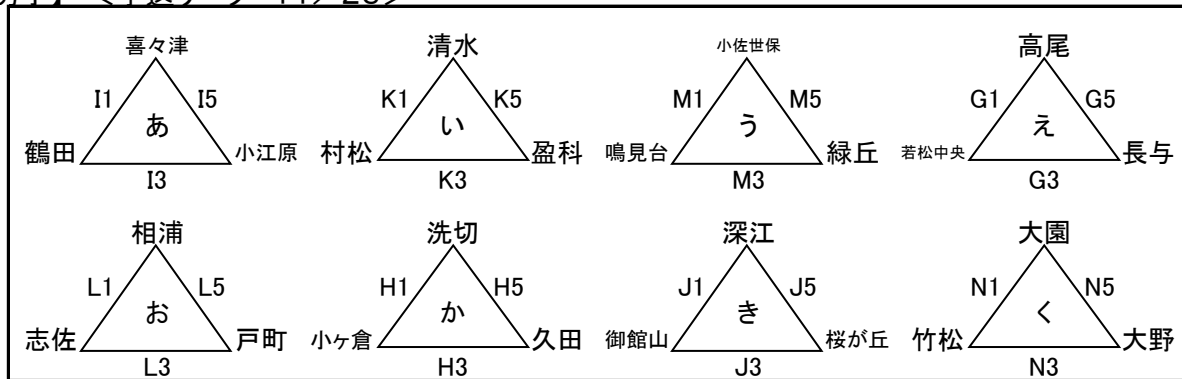

第43回 長崎県ミニバスケットボール選手権大会
 兼 第50回 全国ミニバスケットボール交歓大会長崎県予選
 第39回 全九州ミニバスケットボール選手権大会長崎県予選

1 日程 平成30年11月23日(金)～平成30年11月25日(日)

	①	②	③	④	⑤	⑥	閉会式
1日目(大瀬戸、山里、鳴見台)	9:30	10:35	11:40	12:45	13:50	14:55	
1日目(長与)	9:00	10:05	11:10	12:15	13:20	14:25	
2日目	10:00	11:05	12:10	13:15	14:20	15:25	
3日目	10:00	11:05	12:10	13:15			14:20

- 2 会場
- | | | |
|--------------------|--------|-------------|
| 1 諫早市立御館山小学校 (3日目) | A・Bコート | 【開場時刻 8:45】 |
| 2 長与町民体育館 (2日目) | C・Dコート | 【開場時刻 8:45】 |
| 3 時津町立時津小学校 (2日目) | E・Fコート | 【開場時刻 8:45】 |
| 4 長与町立長与小学校 (1日目) | G・Hコート | 【開場時刻 7:45】 |
| 5 西海市大瀬戸体育館 (1日目) | I・Jコート | 【開場時刻 8:15】 |
| 6 長崎市立山里小学校 (1日目) | K・Lコート | 【開場時刻 8:15】 |
| 7 長崎市立鳴見台小学校 (1日目) | M・Nコート | 【開場時刻 8:15】 |

※第1試合開始1時間15分前開場 時間厳守

3 組合せ
 【男子】 <予選リーグ 11/23>

<決勝トーナメント>

【女子】 <予選リーグ 11/23>

<決勝トーナメント>

結果の速報については、県ミニ連HP<http://nagasaki-japanbasketball.jp/mini/>を参考にしてください。