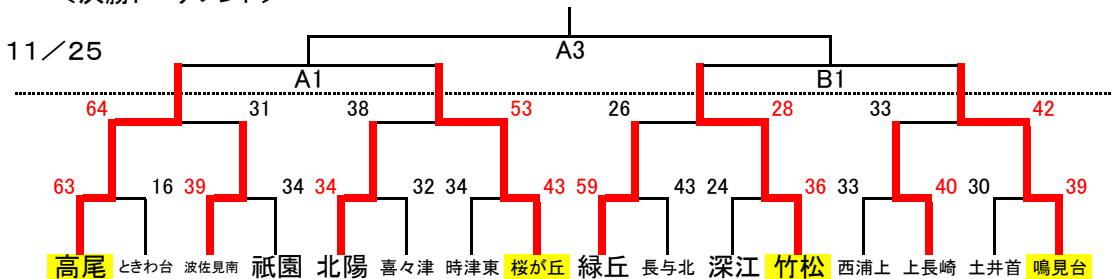

- 2 会場
- |                   |        |             |
|-------------------|--------|-------------|
| 1 長崎市民体育館(3日目)    | A・Bコート | 【開場時刻 9:00】 |
| 2 長与町民体育館(2日目)    | C・Dコート | 【開場時刻 9:00】 |
| 3 時津町立時津小学校(2日目)  | E・Fコート | 【開場時刻 9:00】 |
| 4 長与町立長与小学校(1日目)  | G・Hコート | 【開場時刻 8:00】 |
| 5 西海市大瀬戸体育館(1日目)  | I・Jコート | 【開場時刻 9:00】 |
| 6 長崎市立山里小学校(1日目)  | K・Lコート | 【開場時刻 9:00】 |
| 7 長崎市立鳴見台小学校(1日目) | M・Nコート | 【開場時刻 9:00】 |
- ※時間厳守

3 組合せ  
 【男子】 <予選リーグ 11/23>

<決勝トーナメント>

【女子】 <予選リーグ 11/23>

<決勝トーナメント>

結果の速報については、県ミニ連HP<http://nagasaki.japanbasketball.jp/mini/>を参考にしてください。