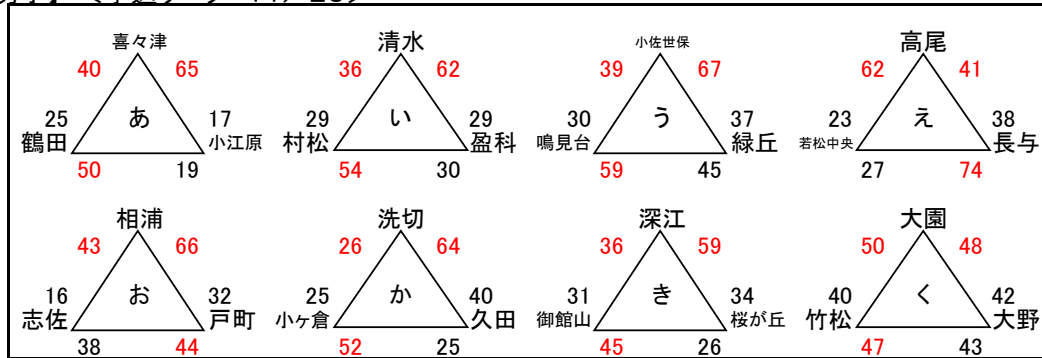

第43回 長崎県ミニバスケットボール選手権大会
兼 第50回 全国ミニバスケットボール交歓大会長崎県予選
第39回 全九州ミニバスケットボール選手権大会長崎県予選

1 日程 平成30年11月23日(金)～平成30年11月25日(日)

	(1)	(2)	(3)	(4)	(5)	(6)	閉会式
1日目(大瀬戸、山里、鳴見台)	10:00	11:05	12:10	13:15	14:20	15:25	/
1日目(長与)	9:00	10:05	11:10	12:15	13:20	14:25	
2日目	10:00	11:05	12:10	13:15	14:20	15:25	
3日目	10:00	11:05	12:10	13:15	/	/	14:20

1. 2 会場

1 長崎市民体育館(3日目)	A・Bコート	【開場時刻 9:00】
2 長与町民体育館(2日目)	C・Dコート	【開場時刻 9:00】
3 時津町立時津小学校(2日目)	E・Fコート	【開場時刻 9:00】
4 長与町立長与小学校(1日目)	G・Hコート	【開場時刻 8:00】
5 西海市大瀬戸体育館(1日目)	I・Jコート	【開場時刻 9:00】
6 長崎市立山里小学校(1日目)	K・Lコート	【開場時刻 9:00】
7 長崎市立鳴見台小学校(1日目)	M・Nコート	【開場時刻 9:00】

3. ※時間厳守

3 組合せ
【男子】 <予選リーグ 11/23>

<決勝トーナメント>