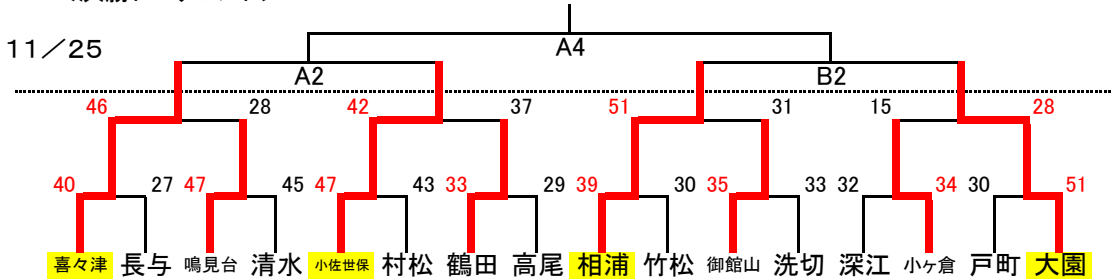

【女子】 <予選リーグ 11/23>