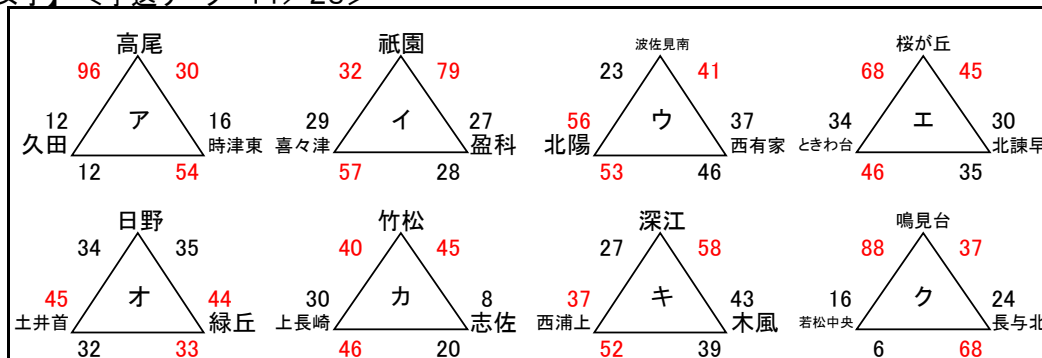

- 2 会場
- |                   |        |             |
|-------------------|--------|-------------|
| 1 長崎市民体育館(3日目)    | A・Bコート | 【開場時刻 9:00】 |
| 2 長与町民体育館(2日目)    | C・Dコート | 【開場時刻 9:00】 |
| 3 時津町立時津小学校(2日目)  | E・Fコート | 【開場時刻 9:00】 |
| 4 長与町立長与小学校(1日目)  | G・Hコート | 【開場時刻 8:00】 |
| 5 西海市大瀬戸体育館(1日目)  | I・Jコート | 【開場時刻 9:00】 |
| 6 長崎市立山里小学校(1日目)  | K・Lコート | 【開場時刻 9:00】 |
| 7 長崎市立鳴見台小学校(1日目) | M・Nコート | 【開場時刻 9:00】 |
- ※時間厳守

3 組合せ  
 【男子】 <予選リーグ 11/23>

<決勝トーナメント>

【女子】 <予選リーグ 11/23>

<決勝トーナメント>

結果の速報については、県ミニ連HP<http://nagasaki.japanbasketball.jp/mini/>を参考にしてください。