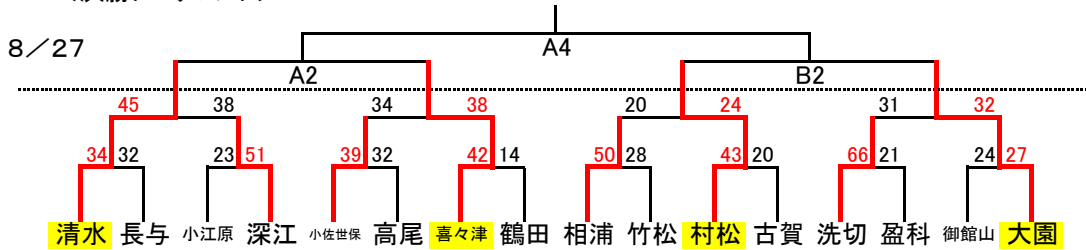

第32回 KTN杯争奪長崎県ミニバスケットボール選手権大会 兼 第39回全九州ミニバスケットボール選手権大会長崎県予選

1 日程 平成30年8月25日(土)26日(日)27日(月)

	開会式	①	②	③	④	⑤	⑥	決定戦	閉会式
25日(土)	9:00	9:30	10:30	11:30	12:30	13:30	14:30	15:30	
26日(日)		10:00	11:05	12:10	13:15				
27日(月)		10:00	11:05	12:10	13:15				14:20

1. 2 会場
2. 佐世保市体育文化館 A・B・Cコート 【開場時刻 25日8:00 26・27日9:00】
   - 相浦小学校体育館 D・Eコート 【開場時刻 25日8:00 26日9:00】
   - 佐世保市総合グラウンド体育館 F・Gコート 【開場時刻 26日9:00】
   - 黒髪小学校体育館 H・Iコート 【開場時刻 26日9:00】
   - 佐世保市東部スポーツ広場体育館 J・K・Lコート 【開場時刻 25日8:00】
   - 佐世保市小佐マススポーツセンター M・Nコート 【開場時刻 25日8:00】
   - 花高小学校体育館 O・Pコート 【開場時刻 25日8:00】

3 組合せ
【男子】 <予選リーグ 8/25>

(東部体育館) 喜々津 57 29 戸町 51 6 28 24 8 51 長与南 23 30 清水	(花高小体育館) 福江 27 48 深江 36 18 42 33 21 28 相浦西 17 42 高尾	(東部体育館) 久田 22 45 小江原 29 2 28 62 19 24 小佐世保 59 27 若松中央	(花高小体育館) 鶴田 27 26 鳴見台 43 8 30 18 7 40 真崎 27 51 長与
(相浦小体育館) 相浦 21 20 西浦上 58 14 20 4 10 36 豊玉 20 68 御館山	(体育文化館) 盈科 36 33 大村 25 10 27 28 6 31 古賀 29 25 志佐	(小佐マススポーツセンター) 洗切 27 26 大野 23 26 21 31 村松 39 31 布津	(体育文化館) 大園 44 19 早岐 39 10 45 29 11 41 竹松 55 43 緑丘

<決勝トーナメント>