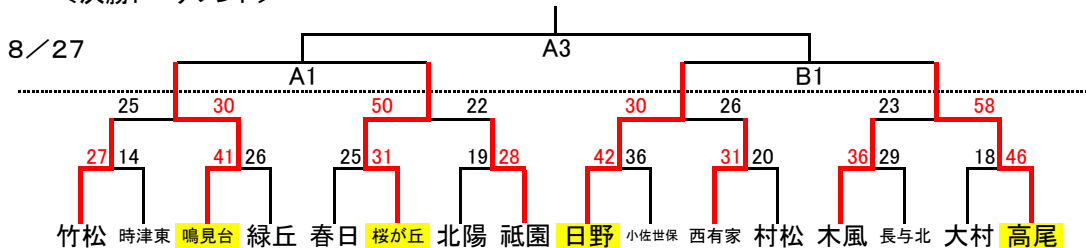

【女子】 <予選リーグ 8/25>

(東部体育館) 竹松 45 14 ときわ台 33 7 46 28 15 2 北陽 50 14 若松中央	(体育文化館) 緑丘 50 32 多比良 28 30 27 54 桜が丘 43 33 波佐見南	(小佐マススポーツセンター) 深江 16 25 春日 32 24 36 17 北諫早 19 46 鳴見台	(花高小体育館) 時津東 49 43 西浦上 26 44 39 30 祇園 41 28 福江
(小佐マススポーツセンター) 日野 41 36 上長崎 56 8 38 21 9 4 大村 31 20 志佐	(東部体育館) 久田 15 27 布津 9 18 47 44 村松 30 29 長与北	(体育文化館) 盈科 17 43 土井首 25 24 47 29 木風 33 31 西有家	(相浦小体育館) 高尾 61 15 小佐世保 42 8 52 19 3 36 長与南 27 22 喜々津

<決勝トーナメント>