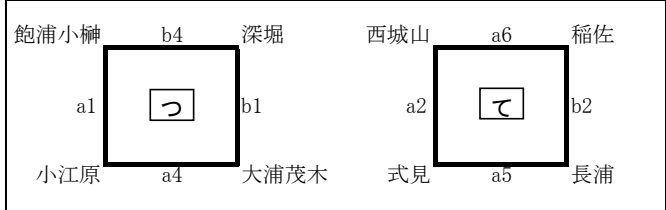

# 第10回 B.B.FIVE コヤナギスポーツ杯（新人戦）オープン参加の部

- オープン会場では、開会式・閉会式を行います。
- 1試合 5分-(1)-5分(1)-5分 試合間10分で行います。
- 帯同審判が原則です。
- 女子は優勝決定戦を「aコート第8試合」に行います。
- 男子は勝ち数などの条件により、優勝決定の方法をは変わります(下囲み参照)。

(男子)長浦小会場

- ・ 飽浦小榎, 為石, 茂木の4チームのリンクリーグ戦とする。
- ・ 2勝チームが2チームの時, 優勝決定戦を行う(b8)。
- ・ 全チームが1勝1敗の際は, ゴールアベレージで決定する。

(女子)長浦小会場

- ・ 飽浦小榎, 稲佐, 大浦茂木, 小江原, 式見, 長浦, 西城山, 深堀の8チームでリンクリーグを行い, 各リーグ1位同士で決定戦を行う(a8)。