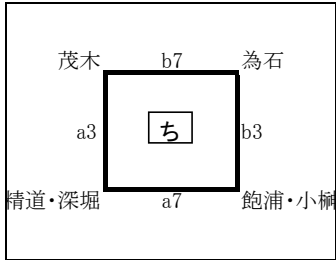

# 第10回 B.B.FIVE コヤナギスポーツ杯（新人戦）オープン参加の部

- オープン会場では、開会式・閉会式を行います。
- 1試合 5分-(1)-5分(1)-5分 試合間10分で行います。
- 帯同審判が原則です。
- 女子は優勝決定戦を「aコート第8試合」に行います。
- 男子は勝ち数などの条件により、優勝決定の方法をは変わります(下囲み参照)。

(男子)長浦小会場

- ・ 飽浦小榎, 為石, 茂木の4チームのリンクリーグ戦とする。
- ・ 2勝チームが2チームの時, 優勝決定戦を行う(b8)。
- ・ 全チームが1勝1敗の際は, ゴールアベレージで決定する。

(女子)長浦小会場

- ・ 飽浦小榎, 稲佐, 大浦茂木, 小江原, 式見, 長浦, 西城山, 深堀の8チームでリンクリーグを行い, 各リーグ1位同士で決定戦を行う(a8)。