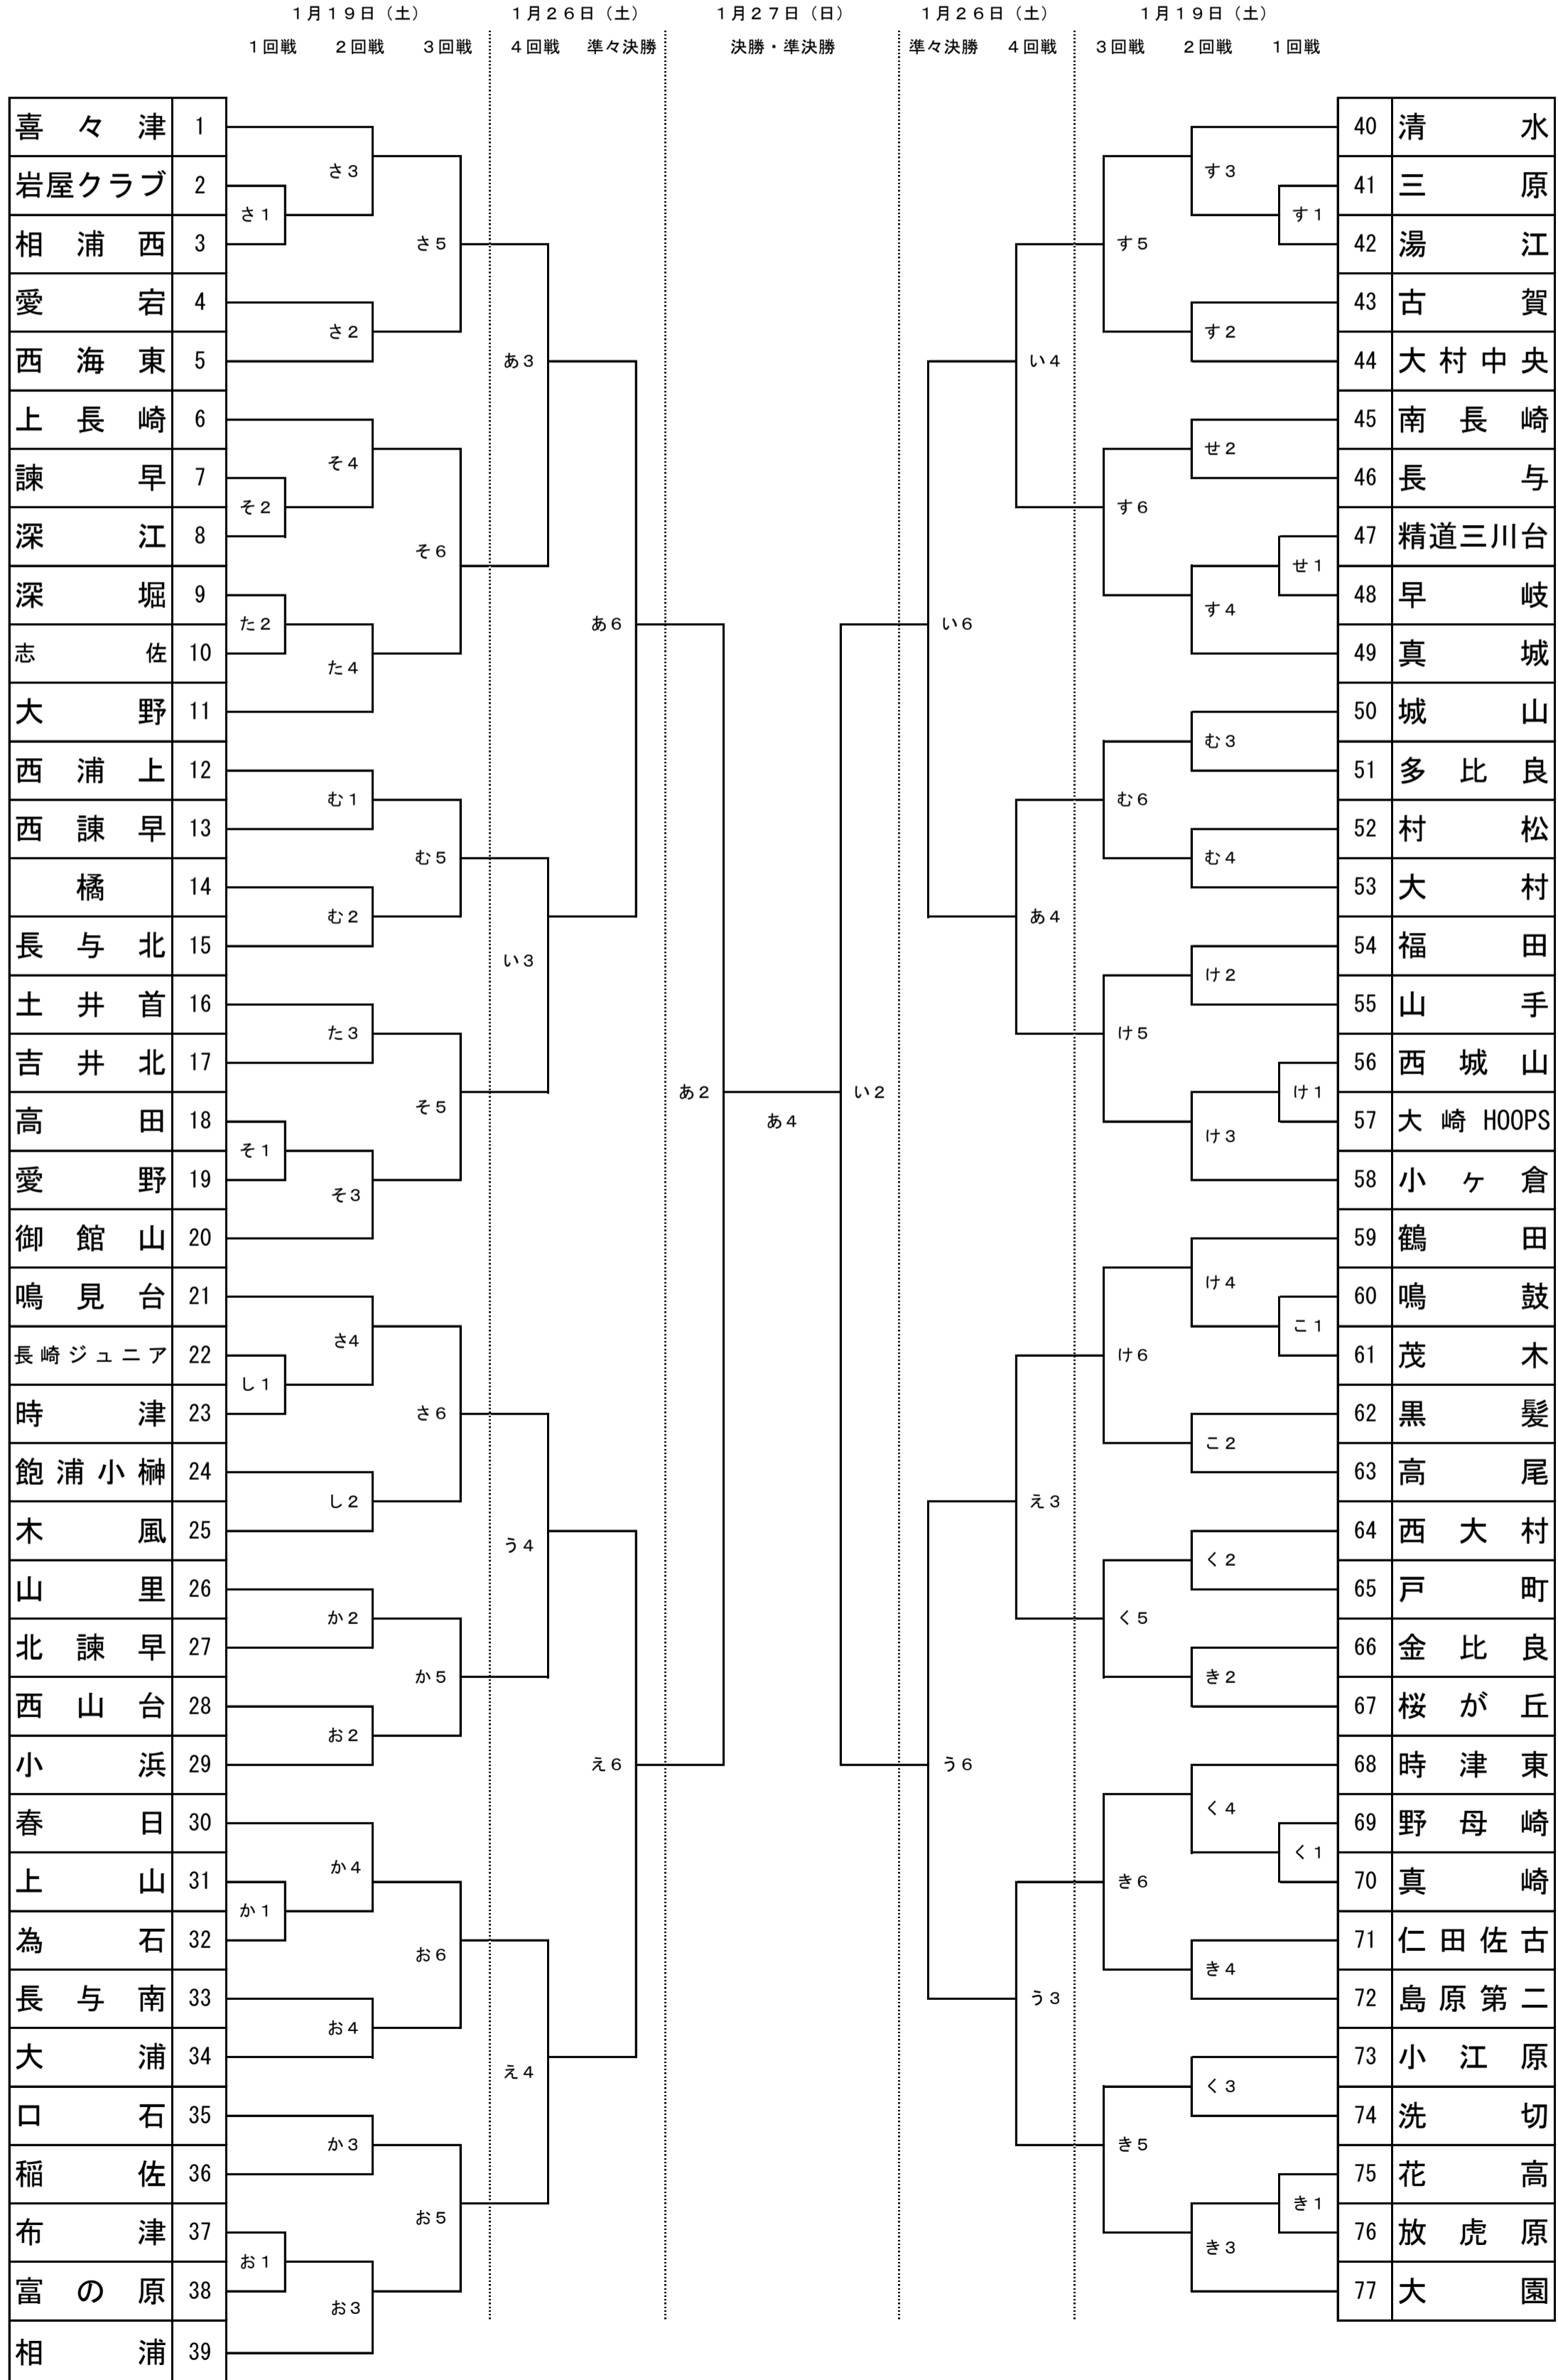

【会場】

あ・い西彼総合体育館	う・え大瀬戸体育館
お・か三和体育館	き・く桜が丘小学校
け・こ高尾小学校	さ・し鳴見台小学校
す・せ真城小学校	そ・た御館山小学校
ち・つ横尾小学校	て・と土井首小学校
な・に畝刈小学校	ぬ・ね橋小学校
の・は坂本小学校	ひ・ふ長浦小学校
へ・ほ山里小学校	ま・み小江原小学校
む 村松小学校	

	1月19日(土)	1月26日(土)	1月27日(日)
第1試合	9:00	10:00	10:00
第2試合	10:00	11:05	11:10
シュートバトル	11:00		12:20
第3試合	11:40	12:10	13:10
第4試合	12:40	13:15	14:20
第5試合	13:40	14:20	
第6試合	14:40	15:25	
閉会式	1日目は1Q5分		15:20

※三和会場は30分遅れでスタート

【男子】組み合わせ表

【会場】

あ・い西彼総合体育館	う・え大瀬戸体育館
お・か三和体育館	き・く桜が丘小学校
け・こ高尾小学校	さ・し鳴見台小学校
す・せ真城小学校	そ・た御館山小学校
ち・つ横尾小学校	て・と土井首小学校
な・に畷刈小学校	ぬ・ね橋小学校
の・は坂本小学校	ひ・ふ長浦小学校
へ・ほ山里小学校	ま・み小江原小学校
む 村松小学校	

	1月19日(土)	1月26日(土)	1月27日(日)
第1試合	9:00	10:00	10:00
第2試合	10:00	11:05	11:10
シュートバトル	11:00		12:20
第3試合	11:40	12:10	13:10
第4試合	12:40	13:15	14:20
第5試合	13:40	14:20	
第6試合	14:40	15:25	
閉会式	1日目は1Q5分		15:20

※三和会場は30分遅れでスタート

【女子】組み合わせ表