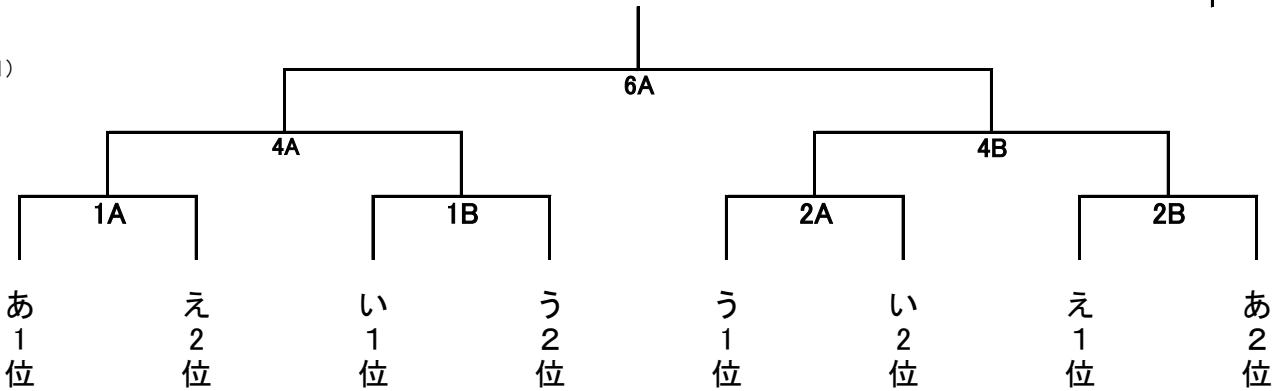

平成30年度第28回佐世保・県北地区小学生ミニバスケットボール新人大会 兼 第15回山崎杯ミニバスケットボール大会

会場 A・B 小佐マススポーツセンター体育館 C・D 総合グラウンド体育館
E・F・G 東部スポーツ広場体育館

女子の部

<3決> 6B

2月17日(日)

男子の部

<3決> 5B

2月17日(日)

2月16日(土)

| 2月16日(土) | 開場 | 第1試合 | 第2試合 | 第3試合 | 第4試合 | 第5試合 | 第6試合 | 第7試合 |
|----------|-------|--------|--------|-------|-------|-------|-------|-------|
| | 8:00~ | 9:00 | 10:00 | 11:00 | 12:00 | 13:00 | 14:00 | 15:00 |
| 2月17日(日) | 開場 | 女子準々決勝 | 女子準々決勝 | 男子準決勝 | 女子準決勝 | 男子決勝 | 女子決勝 | |
| | 9:00~ | 10:00 | 11:00 | 12:00 | 13:00 | 14:00 | 15:00 | |

※連続してゲームを行うチームが出た場合は、最大20分間のインターバルを設定する。
(男子の第5・第6ゲーム)