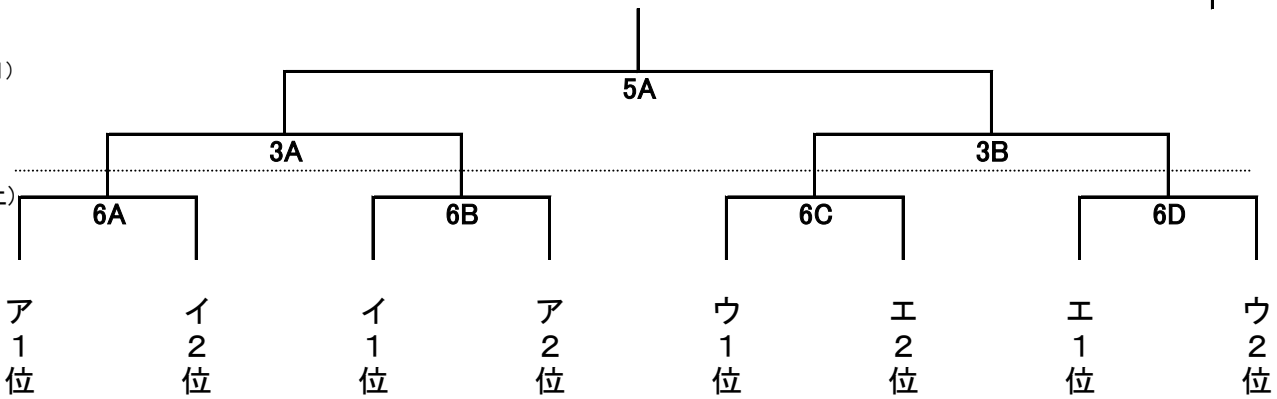

平成30年度第28回佐世保・県北地区小学生ミニバスケットボール新人大会 兼 第15回山崎杯ミニバスケットボール大会

会場 A・B 小佐マススポーツセンター体育館 C・D 総合グラウンド体育館
E・F・G 東部スポーツ広場体育館

女子の部

<3決> 6B

2月17日(日)

男子の部

<3決> 5B

2月17日(日)

2月16日(土)

| 2月16日(土) | 開場 | 第1試合 | 第2試合 | 第3試合 | 第4試合 | 第5試合 | 第6試合 | 第7試合 |
|----------|-------|--------|--------|-------|-------|-------|-------|-------|
| | 8:00~ | 9:00 | 10:00 | 11:00 | 12:00 | 13:00 | 14:00 | 15:00 |
| 2月17日(日) | 開場 | 女子準々決勝 | 女子準々決勝 | 男子準決勝 | 女子準決勝 | 男子決勝 | 女子決勝 | |
| | 9:00~ | 10:00 | 11:00 | 12:00 | 13:00 | 14:00 | 15:00 | |

※連続してゲームを行うチームが出た場合は、最大20分間のインターバルを設定する。
(男子の第5・第6ゲーム)