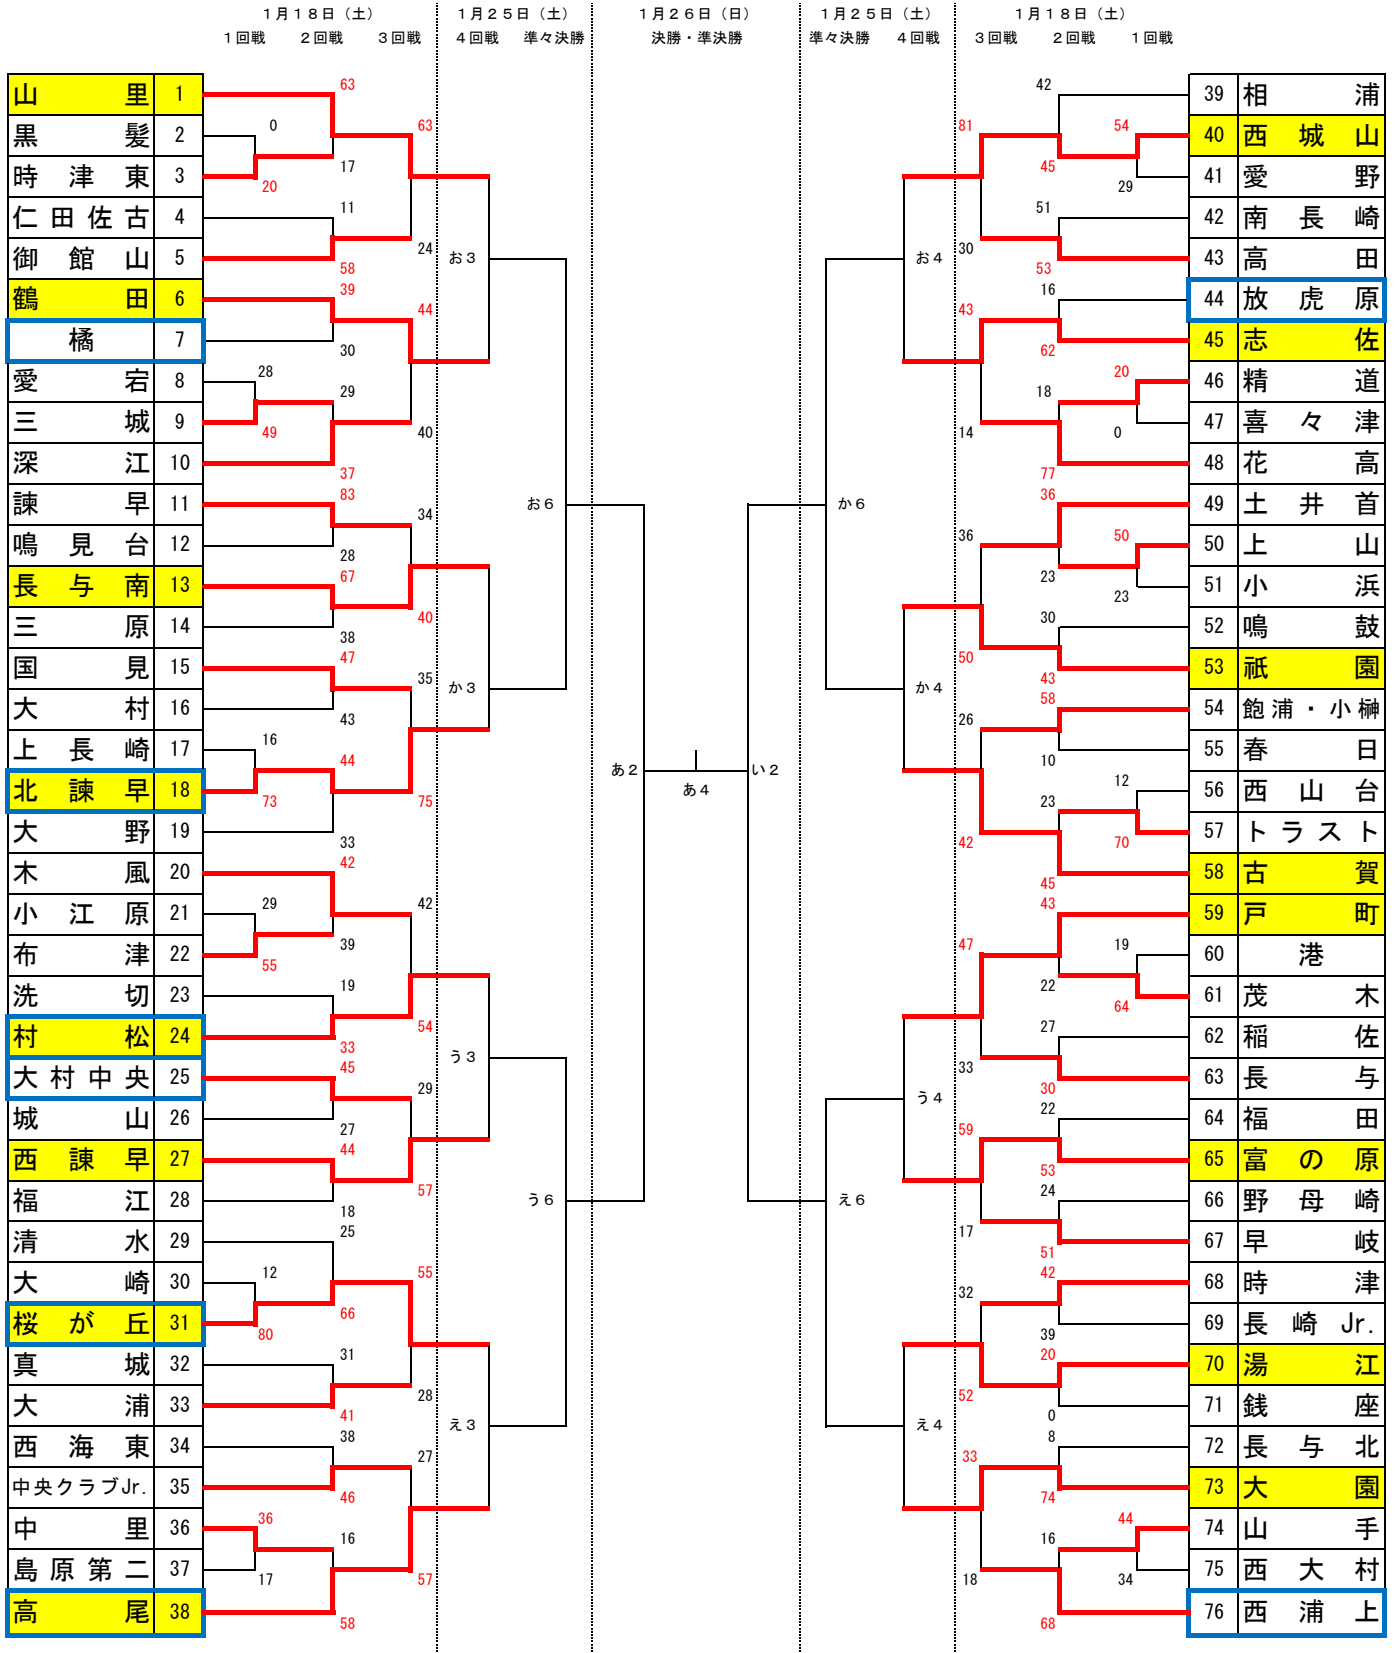

コンフォートハウスカップ 2020 NBC ミニバスケットボール大会

2020.1/18(土)・25(土)・26(日)

【会場】	
あ・い長崎市民会館	う・え南部総合体育館
お・か西彼総合体育館	さ・く南長崎小学校
け・こ桜が丘小学校	し・鳴見台小学校
せ・せ小江原小学校	た・た諏訪小学校
ち・つ長与小学校	て・と橘小学校
な・に御館山小学校	ぬ・ね横尾小学校
は・は畷刈小学校	ひ・ふ時津小学校
へ・へ坂本小学校	ま・み長浦小学校
む・め山里小学校	も・や大浦小学校
ゆ・よ時津北小学校	

	1月18日(土)	1月25日(土)	1月26日(日)
第1試合	10:00	10:00	10:00
第2試合	11:00	11:05	11:20
第3試合	12:00	12:10	13:10
第4試合	13:00	13:15	14:20
第5試合	14:40	14:20	
第6試合		15:30	
閉会式			15:20
シュートバトル	14:00		12:20
	4試合目終了後に開始		出場チームは12:00集合
	1日目は1Q5分	2日目・3日目は1Q6分	

【男子】組み合わせ表

コンフォートハウスカップ 2020 NBC ミニバスケットボール大会

2020.1/18(土)・25(土)・26(日)

【会場】

あ・い長崎市民会館	う・え南部総合体育館
お・か西彼総合体育館	さ・く南長崎小学校
け・こ桜が丘小学校	し・鳴見台小学校
す・せ小江原小学校	そ・た諏訪小学校
ち・つ長与小学校	て・と橘小学校
な・に御館山小学校	ぬ・ね横尾小学校
の・は畝刈小学校	ひ・ふ時津小学校
へ・は坂本小学校	ま・み長浦小学校
む・め山里小学校	も・や大浦小学校
ゆ・よ時津北小学校	