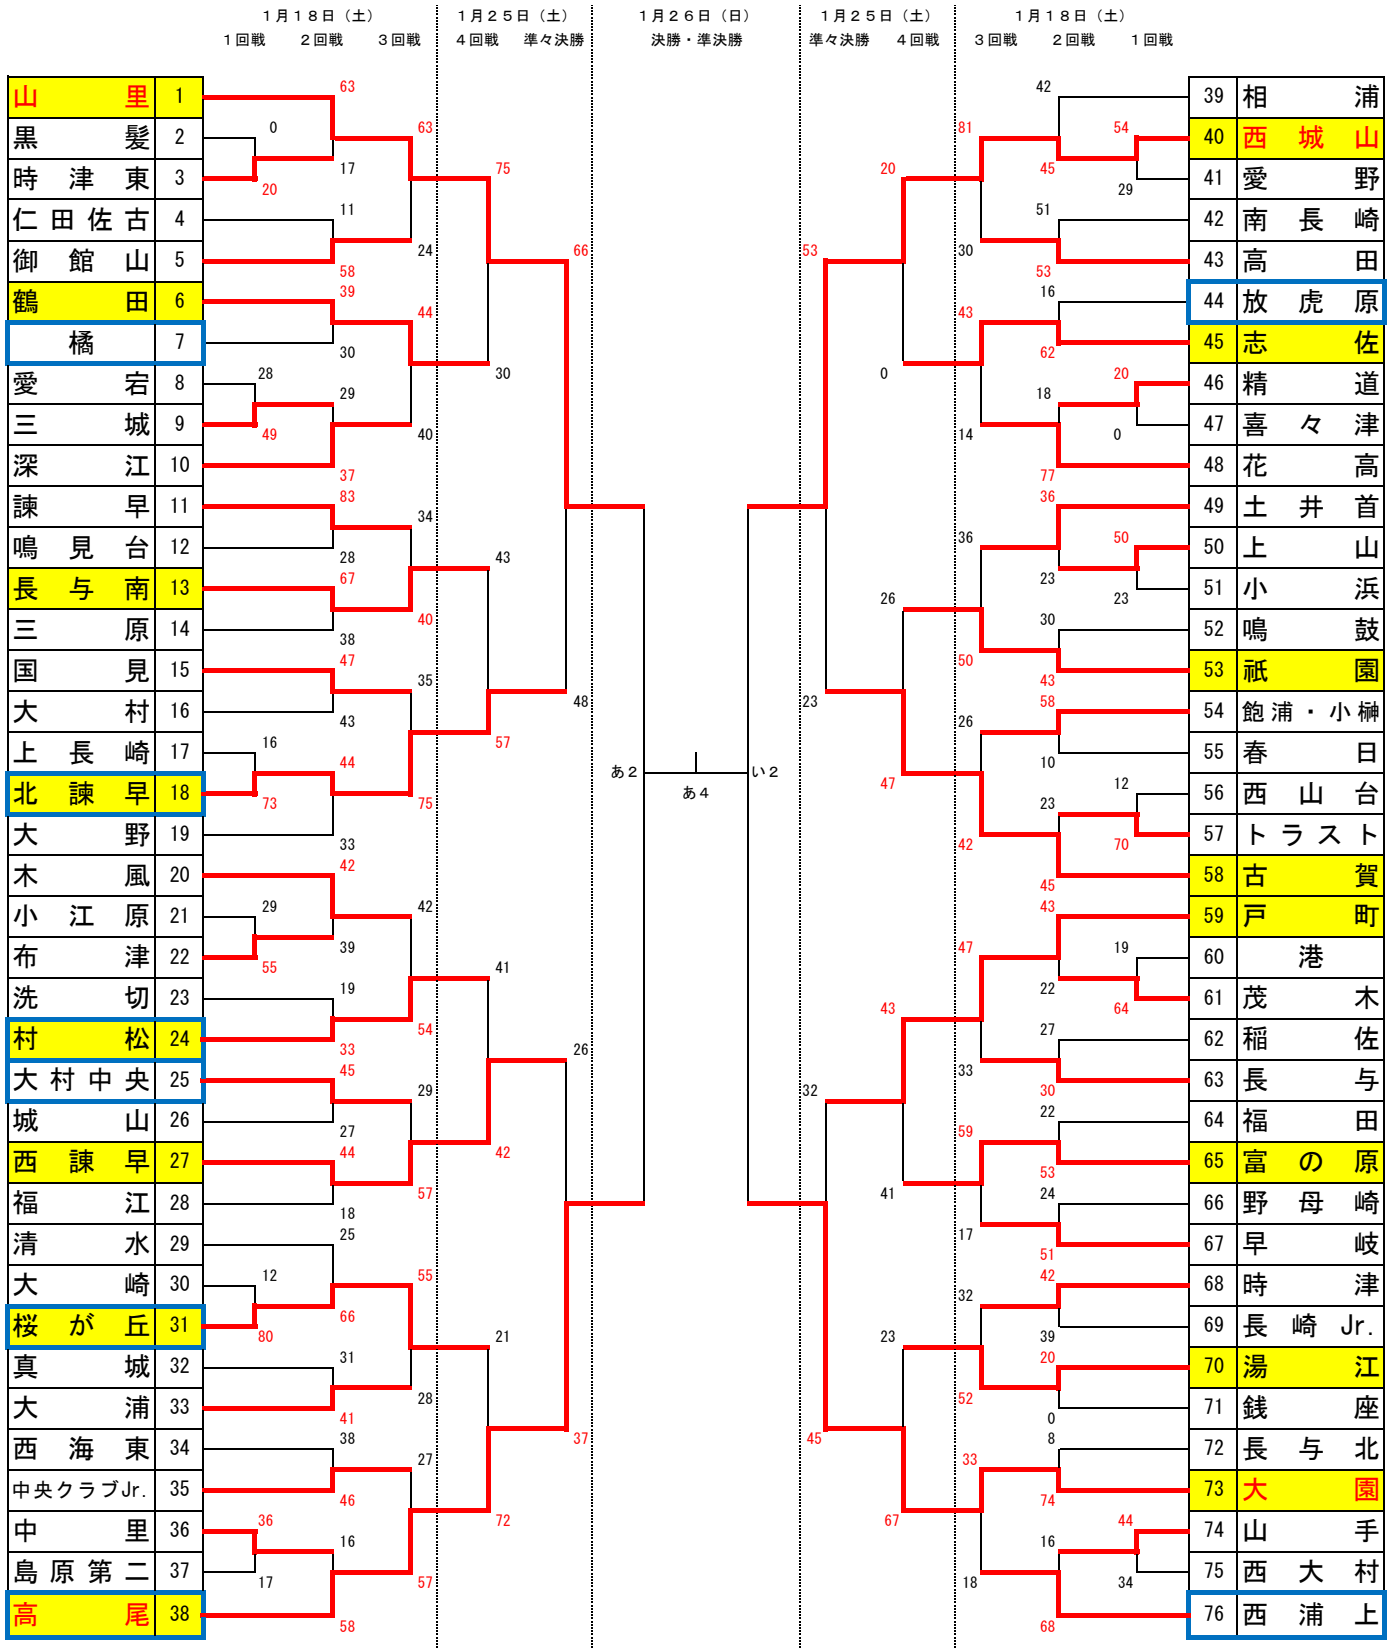

コンフォートハウスカップ 2020 NBC ミニバスケットボール大会

2020.1/18(土)・25(土)・26(日)

【会場】

あ・い長崎市民会館	う・え南部総合体育館
お・か西彼総合体育館	き・く南長崎小学校
け・こ桜が丘小学校	さ・し鳴見台小学校
す・せ小江原小学校	そ・た諏訪小学校
ち・つ長与小学校	て・と橘小学校
な・に御館山小学校	ぬ・ね横尾小学校
ひ・は畷刈小学校	ふ・ふ時津小学校
へ・ほ坂本小学校	ま・み長浦小学校
む・め山里小学校	も・や大浦小学校
ゆ・よ時津北小学校	

	1月18日(土)	1月25日(土)	1月26日(日)
第1試合	10:00	10:00	10:00
第2試合	11:00	11:05	11:20
第3試合	12:00	12:10	13:10
第4試合	13:00	13:15	14:20
第5試合	14:40	14:20	
第6試合		15:30	
閉会式			15:20
シュートバトル	14:00		12:20
	4試合目終了後に開始		出場チームは12:00集合
	1日目は1Q5分		2日目・3日目は1Q6分

【男子】組み合わせ表

コンフォートハウスカップ 2020 NBC ミニバスケットボール大会

2020.1/18(土)・25(土)・26(日)

【会場】

あ・い長崎市民会館	う・え南部総合体育館
お・か西彼総合体育館	さ・く南長崎小学校
け・こ桜が丘小学校	し・鳴見台小学校
す・せ小江原小学校	そ・た諏訪小学校
ち・つ長与小学校	て・と橘小学校
な・に御館山小学校	ぬ・ね横尾小学校
の・は畝刈小学校	ひ・ふ時津小学校
へ・ほ坂本小学校	ま・み長浦小学校
む・め山里小学校	も・や大浦小学校
ゆ・よ時津北小学校	