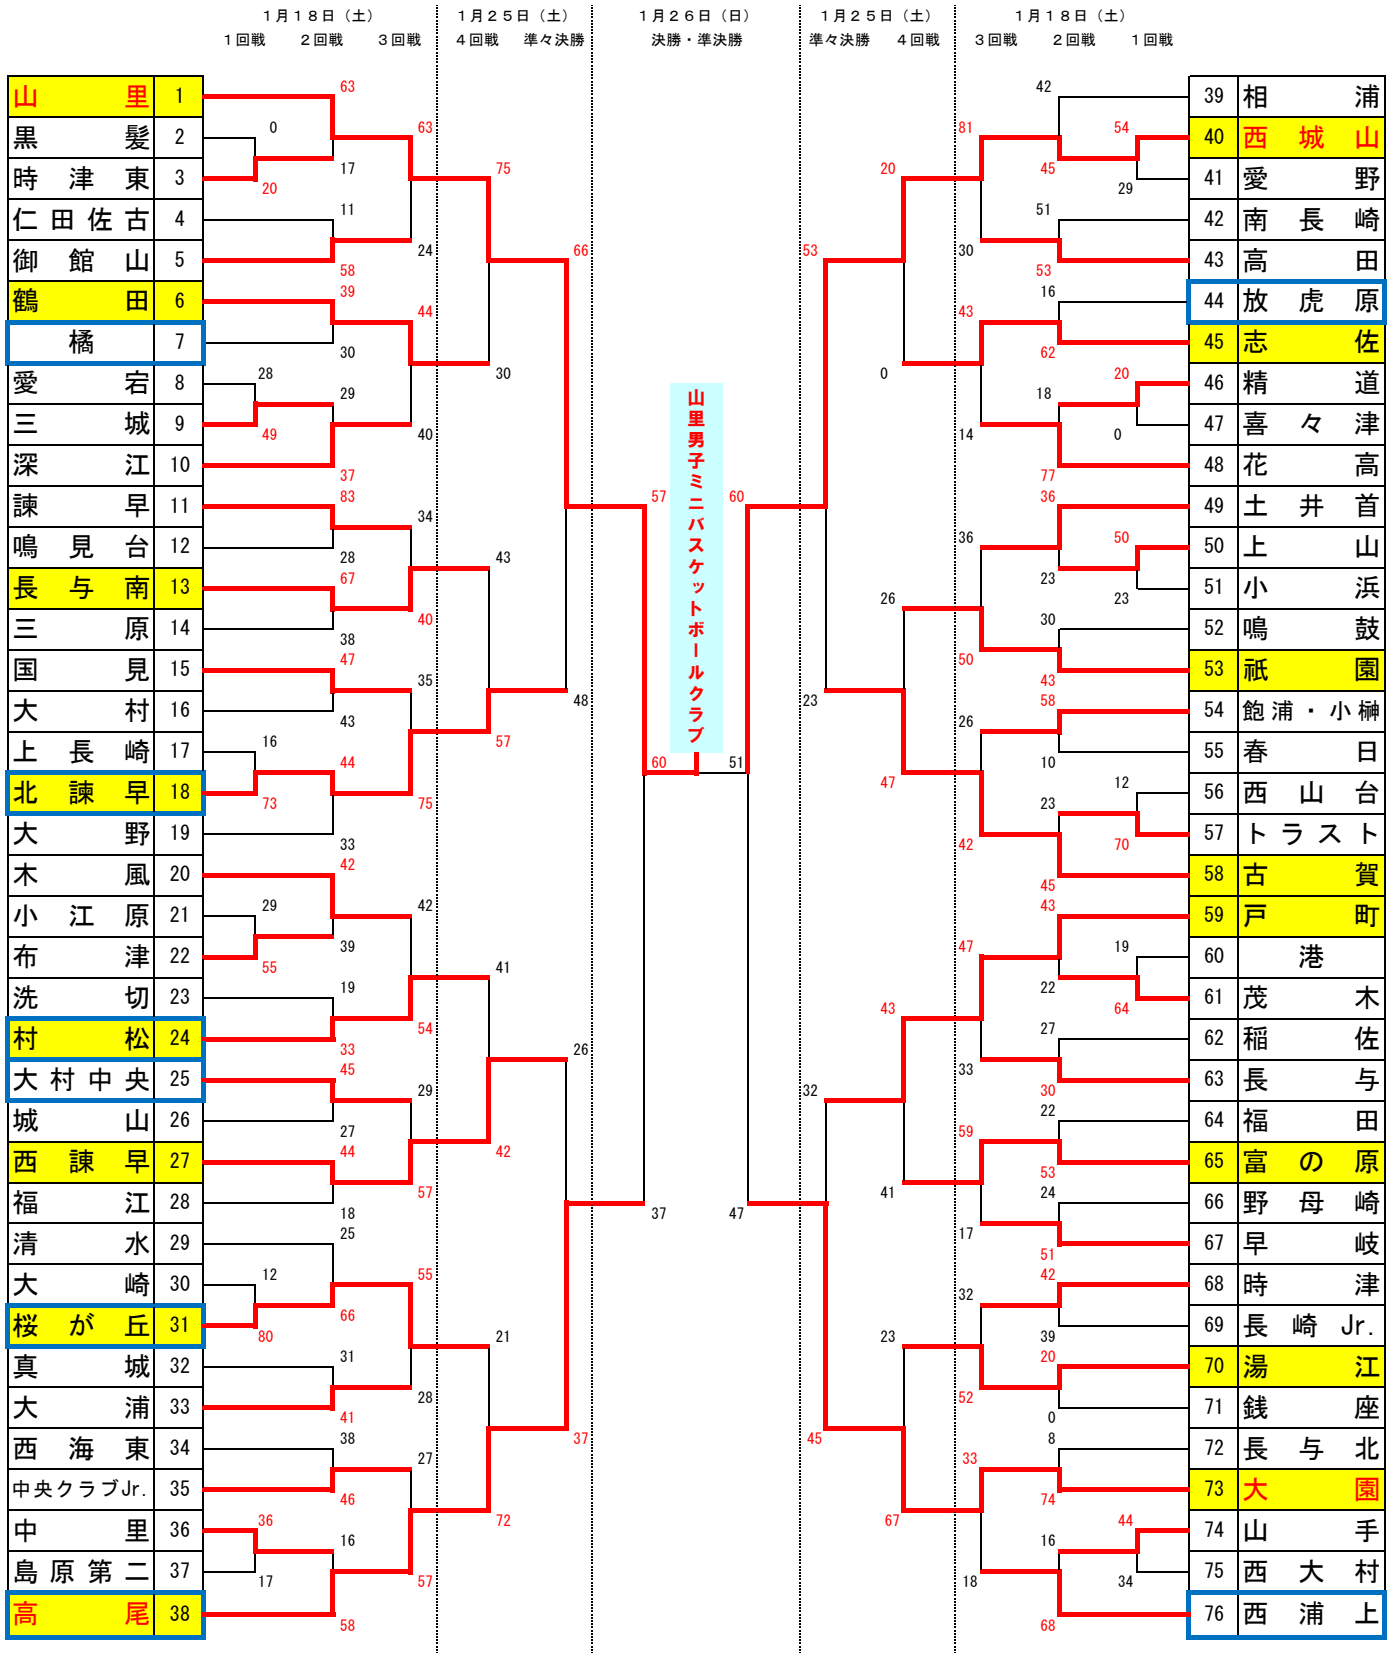

コンフォートハウスカップ 2020 NBC ミニバスケットボール大会

2020.1/18(土)・25(土)・26(日)

【会場】	
あ・い長崎市民会館	う・え南部総合体育館
お・か西彼総合体育館	さ・く南長崎小学校
け・こ桜が丘小学校	し・鳴見台小学校
す・せ小江原小学校	そ・た諏訪小学校
ち・つ長与小学校	て・と橘小学校
な・に御館山小学校	ぬ・ね横尾小学校
は・は畷刈小学校	ひ・ふ時津小学校
へ・ほ坂本小学校	ま・み長浦小学校
む・め山里小学校	も・や大浦小学校
ゆ・よ時津北小学校	

	1月18日(土)	1月25日(土)	1月26日(日)
第1試合	10:00	10:00	10:00
第2試合	11:00	11:05	11:20
第3試合	12:00	12:10	13:10
第4試合	13:00	13:15	14:20
第5試合	14:40	14:20	
第6試合		15:30	
閉会式			15:20
シュートバトル	14:00		12:20
	4試合目終了後に開始		出場チームは12:00集合
	1日目は1Q5分		2日目・3日目は1Q6分

【男子】組み合わせ表

コンフォートハウスカップ 2020 NBC ミニバスケットボール大会

2020.1/18(土)・25(土)・26(日)

【会場】	
あ・い長崎市民会館	う・え南部総合体育館
お・か西彼総合体育館	さ・く南長崎小学校
け・こ桜が丘小学校	し・鳴見台小学校
す・せ小江原小学校	そ・た諏訪小学校
ち・つ長与小学校	て・と橘小学校
な・に御館山小学校	ぬ・ね横尾小学校
の・は畝刈小学校	ひ・ふ時津小学校
へ・は坂本小学校	ま・み長浦小学校
む・め山里小学校	も・や大浦小学校
ゆ・よ時津北小学校	