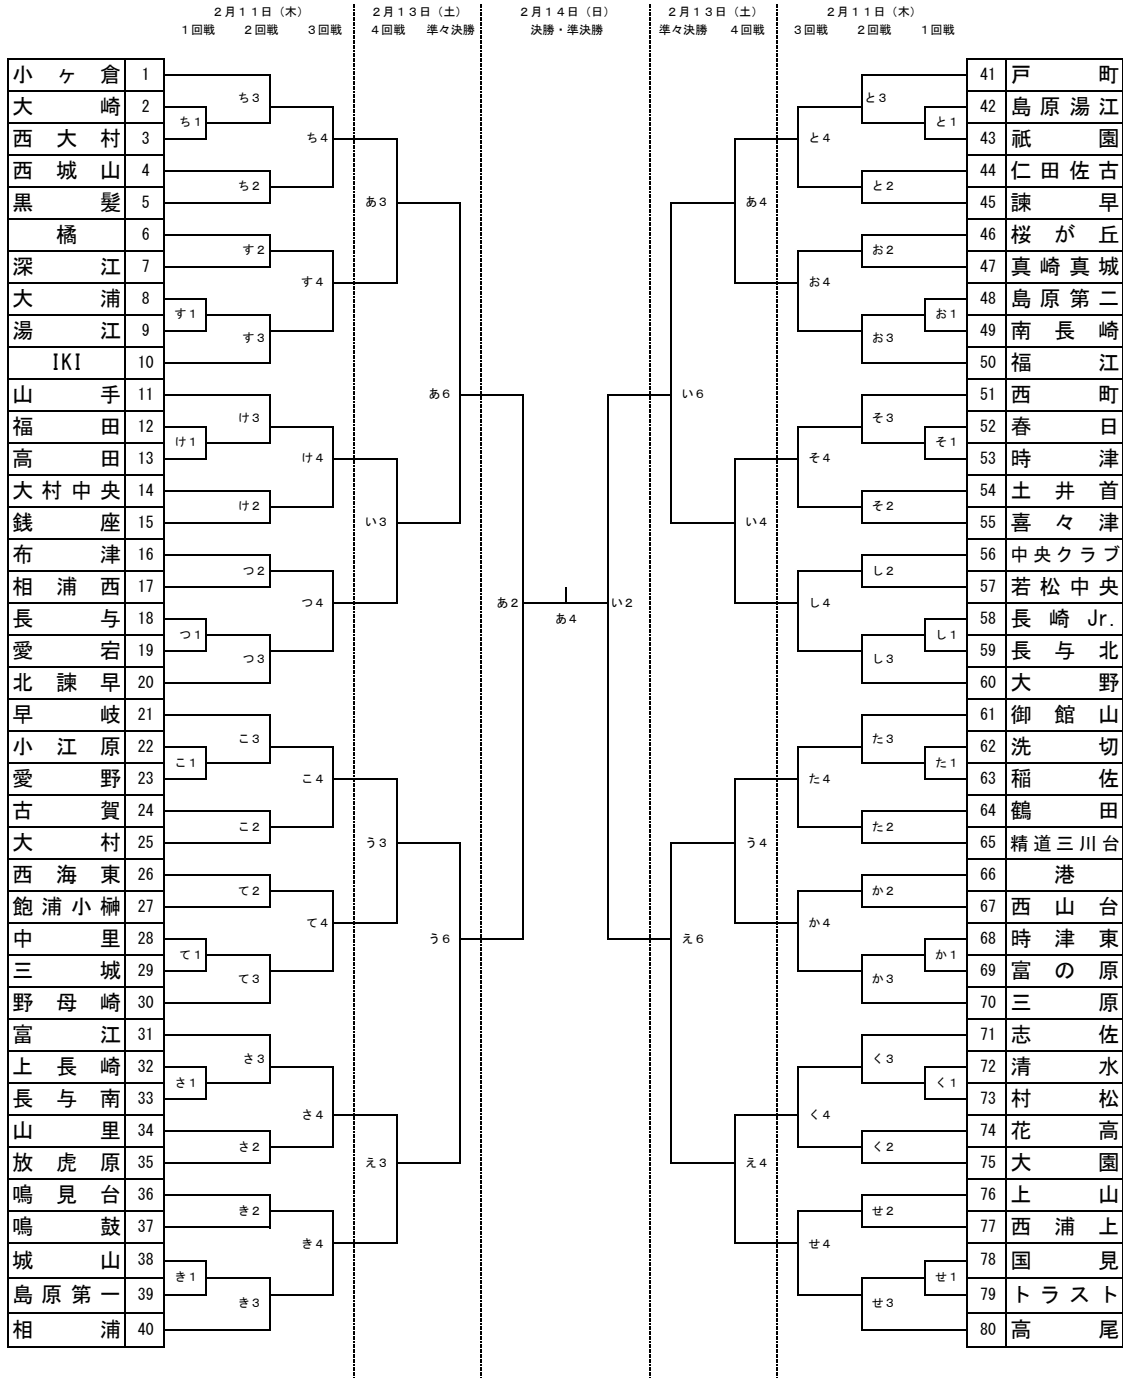

2021 NBC ミニバスケットボール大会

2021.2/11(木)・13(土)・14(日)

【会場】	
あ・い西彼総合体育館	う・え長与町民体育館
お・か桜が丘小学校	き・く鳴見台小学校
け・こ小江原小学校	さ・し諏訪小学校
す・せ橘小学校	そ・た御館山小学校
ち・つ大島東小学校	て・と諫早中央ふれあい
な・に横尾小学校	ぬ・ね歌刈小学校
の・は時津小学校	ひ・へ坂本小学校
ほ・ま長浦小学校	み・む山里小学校
め・も時津北小学校	や・ゆ大瀬戸体育館

	2月11日(木)	2月13日(土)	2月14日(日)
第1試合	10:00	9:30	10:00
第2試合	11:00	10:35	11:10
第3試合	12:00	11:40	13:10
第4試合	13:00	12:45	14:20
第5試合	14:00	13:50	
第6試合	15:00	14:55	
閉会式	1日目は1Q5分		15:20

1日目、連続で試合がある場合は試合間を15分開ける。

【男子】組み合わせ表

2021 NBC ミニバスケットボール大会

2021.2/11(木)・13(土)・14(日)

【会場】	
あ・い西彼総合体育館	う・え長与町民体育館
お・か桜が丘小学校	き・く鳴見台小学校
け・こ小江原小学校	さ・し諏訪小学校
す・せ橘小学校	そ・た御館山小学校
ち・つ大島東小学校	て・と諫早中央ふれあい
な・に横尾小学校	ぬ・ね歌刈小学校
の・は時津小学校	ひ・へ坂本小学校
ほ・ま長浦小学校	み・む山里小学校
め・も時津北小学校	や・ゆ大瀬戸体育館