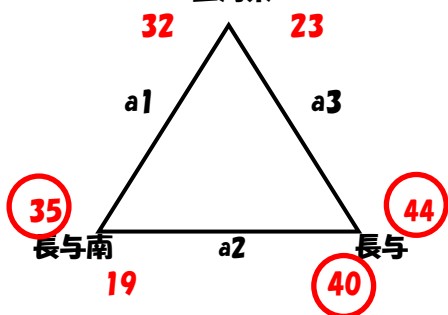

第46回 長崎県ミニバスケットボール選手権大会 西海・西彼地区予選会組合せ<2日目>

<男女> 令和3年10月23日(土)

*2日目は入れ替えとなります。

※ 午後から順位決定戦を行うため、速やかに会場を出るようにする。(12:45までに)

※ 次点決定戦は1Q=5分 順位決定戦は1Q=6分

23日(土)	開場時刻	指導者会	①	②	③	入替	④	⑤	⑥	⑦	
大瀬戸体育館 次点決定	8:30	8:50	9:10	10:20	11:30						
大瀬戸体育館 順位決定	12:50	13:10					13:30	14:40	15:50	17:00	

※ 試合前のアッフは、第2試合・第5試合のチームが開場から20分間、第1試合・第4試合のチームが第2試合・第5試合のチームの後から試合開始まで行う。

大瀬戸体育館 次点決定戦(午前)

男子 次点決定リーグ
西海東

[次点候補]

- 次点1 長与町立長与小学校
- 次点2 長与町立長与南小学校