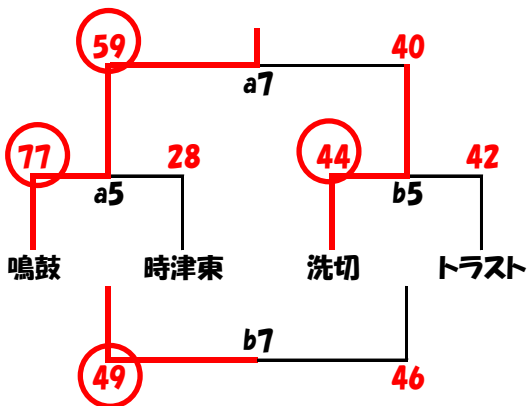

大瀬戸体育館 順位決定戦(午後)

男子 順位決定トーナメント

[男子結果]

- 1位 時津町立鳴鼓小学校
- 2位 長与町立洗切小学校
- 3位 時津町立時津東小学校
- 4位 トラストミニバスケットボールクラブ