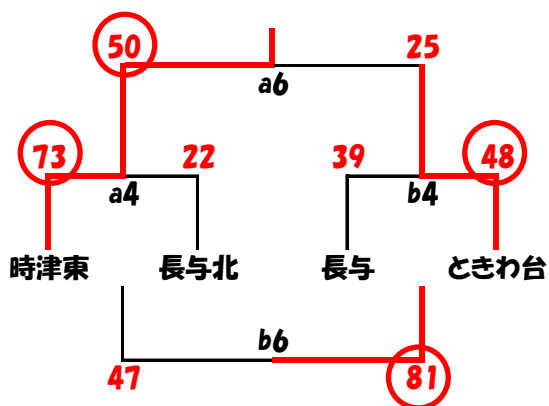

大瀬戸体育館 順位決定戦(午後)

男子 順位決定トーナメント

[男子結果]

- 1位 時津町立鳴鼓小学校
- 2位 長与町立洗切小学校
- 3位 時津町立時津東小学校
- 4位 トラストミニバスケットボールクラブ

女子 順位決定トーナメント

[女子結果]

- 1位 時津町立時津東小学校
- 2位 西海市立ときわ台小学校
- 3位 長与町立長与小学校
- 4位 長与町立長与北小学校