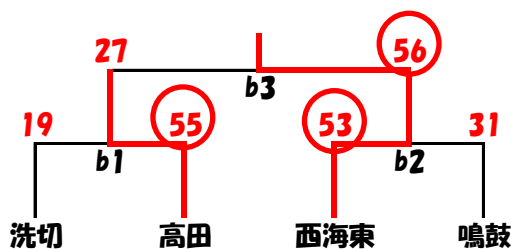

第46回 長崎県ミニバスケットボール選手権大会 西海・西彼地区予選会組合せ<2日目>

<男女> 令和3年10月23日(土)

*2日目は入れ替えとなります。

※ 午後から順位決定戦を行うため、速やかに会場を出るようにする。(12:45までに)

※ 次点決定戦は1Q=5分 順位決定戦は1Q=6分

23日(土)	開場時刻	指導者会	①	②	③	入替	④	⑤	⑥	⑦
大瀬戸体育館 次点決定	8:30	8:50	9:10	10:20	11:30					
大瀬戸体育館 順位決定	12:50	13:10					13:30	14:40	15:50	17:00

※ 試合前のアッフは、第2試合・第5試合のチームが開場から20分間、第1試合・第4試合のチームが第2試合・第5試合のチームの後から試合開始まで行う。

大瀬戸体育館 次点決定戦(午前)

男子 次点決定リーグ
西海東

[次点候補]

- 次点1 長与町立長与小学校
- 次点2 長与町立長与南小学校

女子 次点決定 トーナメント

[次点候補]

- 次点1 西海市立西海東小学校
- 次点2 長与町立高田小学校

大瀬戸体育館 順位決定戦(午後)

男子 順位決定トーナメント

[男子結果]

- 1位 時津町立鳴鼓小学校
- 2位 長与町立洗切小学校
- 3位 時津町立時津東小学校
- 4位 トラストミニバスケットボールクラブ

女子 順位決定トーナメント

[女子結果]

- 1位 時津町立時津東小学校
- 2位 西海市立ときわ台小学校
- 3位 長与町立長与小学校
- 4位 長与町立長与北小学校