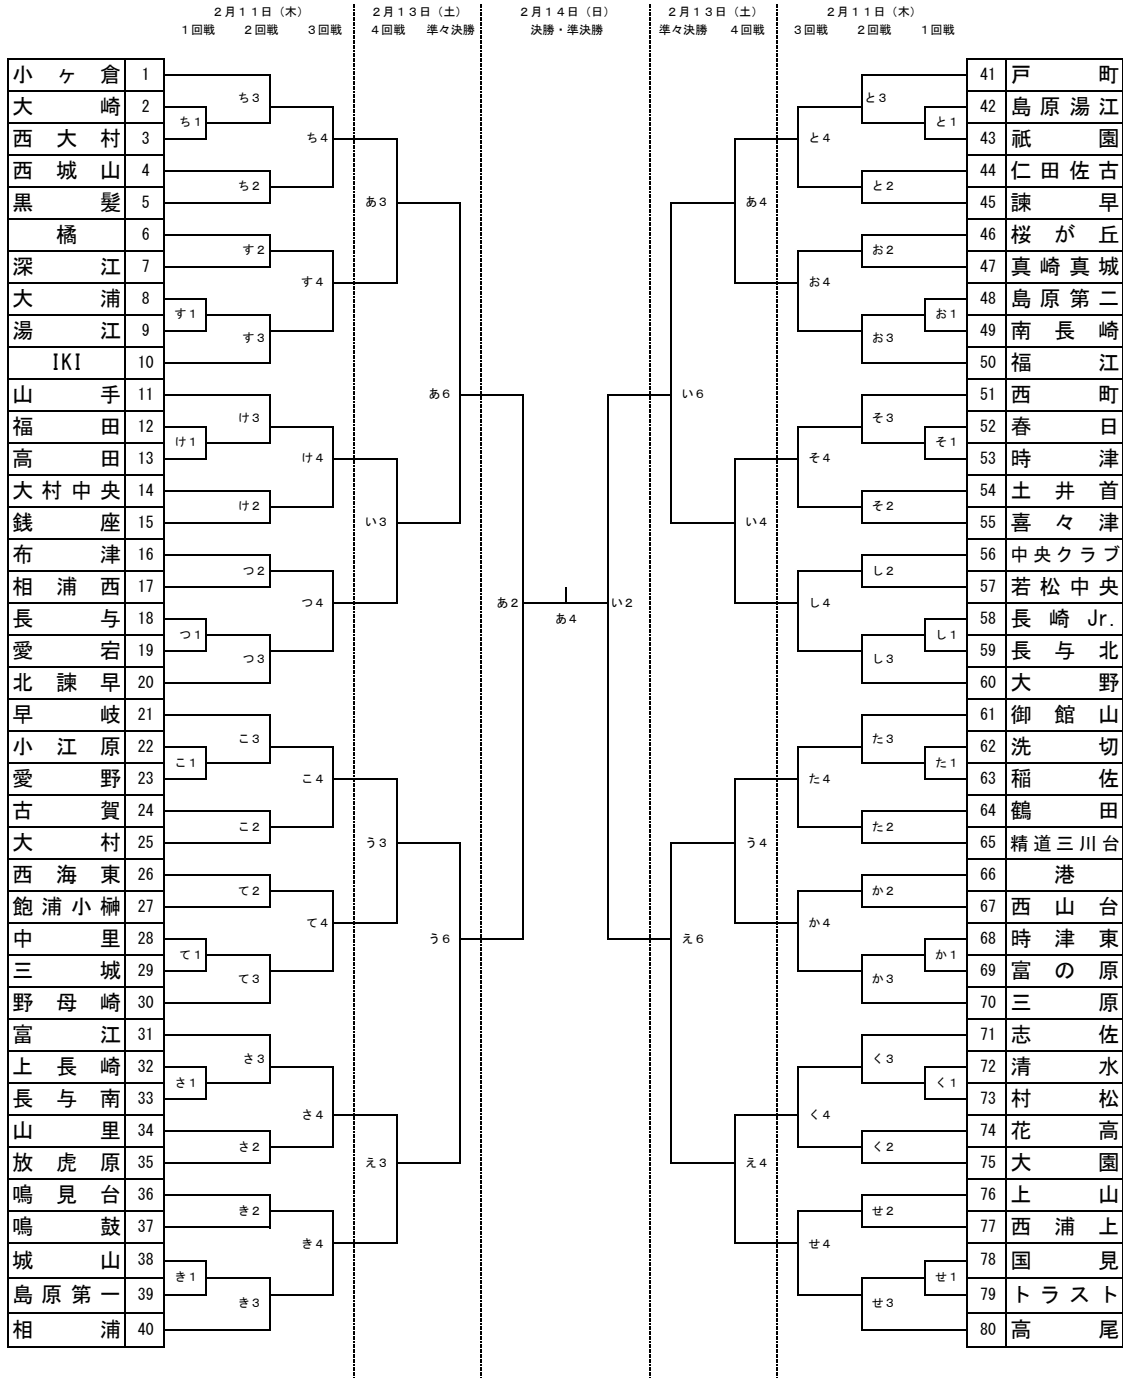

2021 NBC ミニバスケットボール大会

2021.2/11(木)・13(土)・14(日)

【会場】	
あ・い西彼総合体育館	う・え長与町民体育館
お・か桜が丘小学校	き・く鳴見台小学校
け・こ小江原小学校	さ・し諏訪小学校
す・せ橋小学校	そ・た御館山小学校
ち・つ三和体育館	て・と諫早中央ふれあい
な・に横尾小学校	ぬ・ね畷刈小学校
の・は時津小学校	ひ・へ坂本小学校
ほ・ま長浦小学校	み・む山里小学校
め・も時津北小学校	や・ゆ大瀬戸体育館

	2月11日(木)	2月13日(土)	2月14日(日)
第1試合	10:00	9:30	10:00
第2試合	11:00	10:35	11:10
第3試合	12:00	11:40	13:10
第4試合	13:00	12:45	14:20
第5試合	14:00	13:50	
第6試合	15:00	14:55	
閉会式	1日目は1Q5分		15:20

1日目、連続で試合がある場合は試合間を15分開ける。

【男子】組み合わせ表