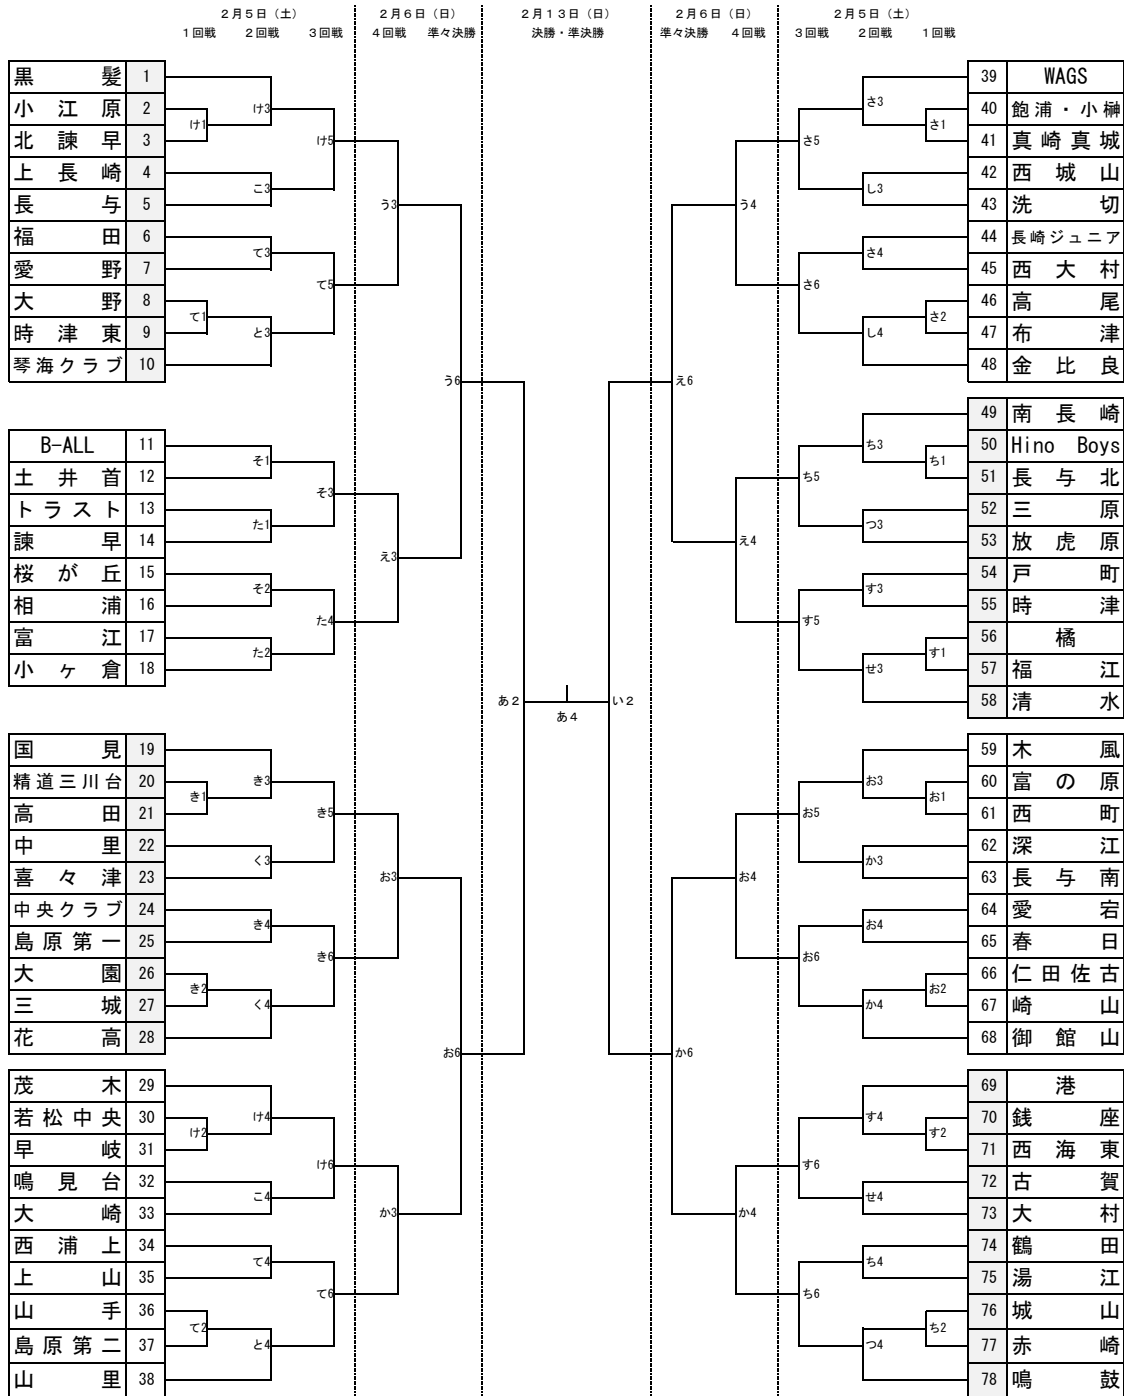

2022 NBC ミニバスケットボール大会

2022.2/5(土)・6(日)・13(日)

【会場】

あ・い	西彼総合体育館	う・え	三和体育館
お・か	とどろき体育館	き・く	多良見体育館
け・こ	小江原小学校	さ・し	諏訪小学校
す・せ	橘小学校	そ・た	土井首小学校
ち・つ	南長崎小学校	て・と	村松小学校
な・に	長浦小学校	ぬ・ね	畷刈小学校
の・は	山里小学校	ひ・ふ	桜が丘小学校
へ・ほ	鳴見台小学校	ま・み	時津小学校
む・め	時津北小学校	も・や	御館山小学校

	2月5日(土)	2月6日(日)	2月13日(日)
第1試合	10:00	10:00	10:00
第2試合	11:05	11:10	11:10
第3試合	12:10	12:20	13:10
第4試合	13:15	13:30	14:20
第5試合	14:20	14:40	
第6試合		15:50	
閉会式	1日目は1Q5分		

【男子】組み合わせ表

2022 NBC ミニバスケットボール大会

2022.2/5(土)・6(日)・13(日)

【会場】		
あ・い	西彼総合体育館	う・え 三和体育館
お・か	とどろき体育館	き・く 多良見体育館
け・こ	小江原小学校	さ・し 諏訪小学校
す・せ	橘小学校	そ・た 土井首小学校
ち・つ	南長崎小学校	て・と 村松小学校
な・に	長浦小学校	ぬ・ね 敬刈小学校
の・は	山里小学校	ひ・ふ 桜が丘小学校
へ・ほ	鳴見台小学校	ま・み 時津小学校
む・め	時津北小学校	も・や 御館山小学校

	2月5日(土)	2月6日(日)	2月13日(日)
第1試合	10:00	10:00	10:00
第2試合	11:05	11:10	11:10
第3試合	12:10	12:20	13:10
第4試合	13:15	13:30	14:20
第5試合	14:20	14:40	
第6試合		15:50	
開会式	1日目1Q5分		15:20