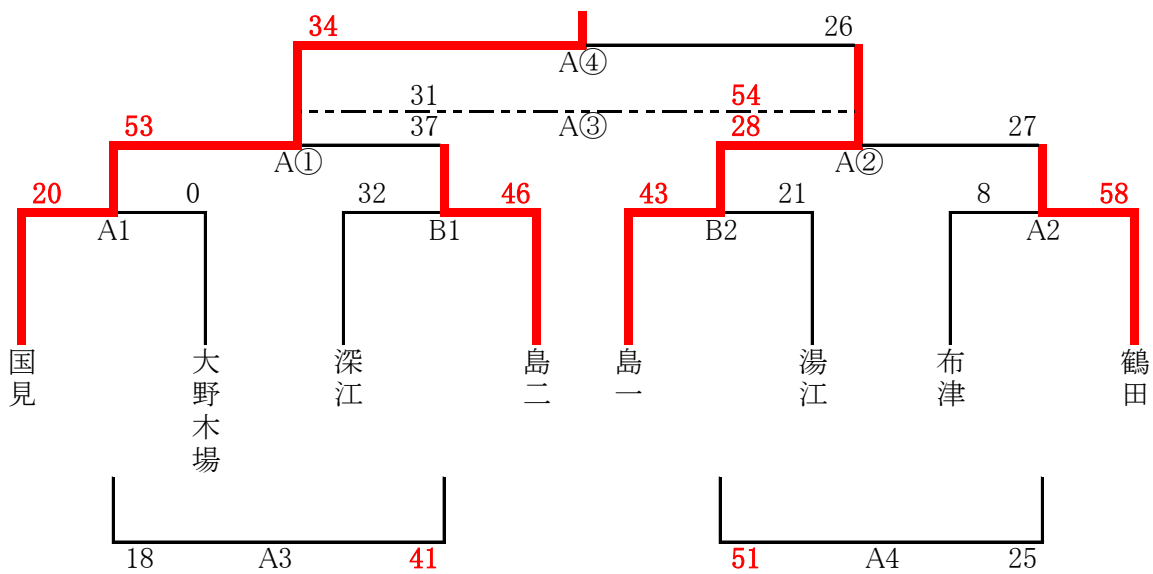

第35回KTN杯争奪長崎県ミニバスケットボール選手権大会 島原地区予選大会 組み合わせ

6/25(土) 吾妻体育館(A・Bコート) 南島原市立深江小中体育館(C・Dコート)

6/26(日) 吾妻体育館(A・Bコート) 南島原市立深江小中体育館(C・Dコート)

【6/25(土)】

第1試合	第2試合	第3試合	第4試合		
10:00	11:00	13:00	14:00		

【6/26(日)】

第1試合	第2試合	第3試合	第4試合		
10:00	11:00	13:00	14:00		

【男子】

6/25(土)・26(日)

6/26(日)

【女子】

6/25(土)・26(日)

6/26(日)