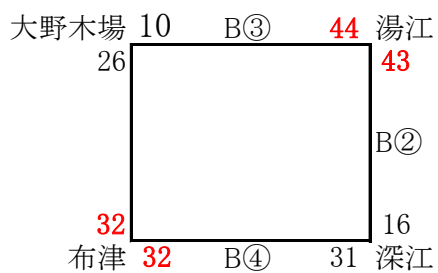

第35回KTN杯争奪長崎県ミニバスケットボール選手権大会 島原地区予選大会 組み合わせ

6/25(土) 吾妻体育館(A・Bコート) 南島原市立深江小中体育館(C・Dコート)

6/26(日) 吾妻体育館(A・Bコート) 南島原市立深江小中体育館(C・Dコート)

【6/25(土)】

第1試合	第2試合	第3試合	第4試合		
10:00	11:00	13:00	14:00		

【6/26(日)】

第1試合	第2試合	第3試合	第4試合		
10:00	11:00	13:00	14:00		

【男子】

6/25(土)・26(日)

6/26(日)