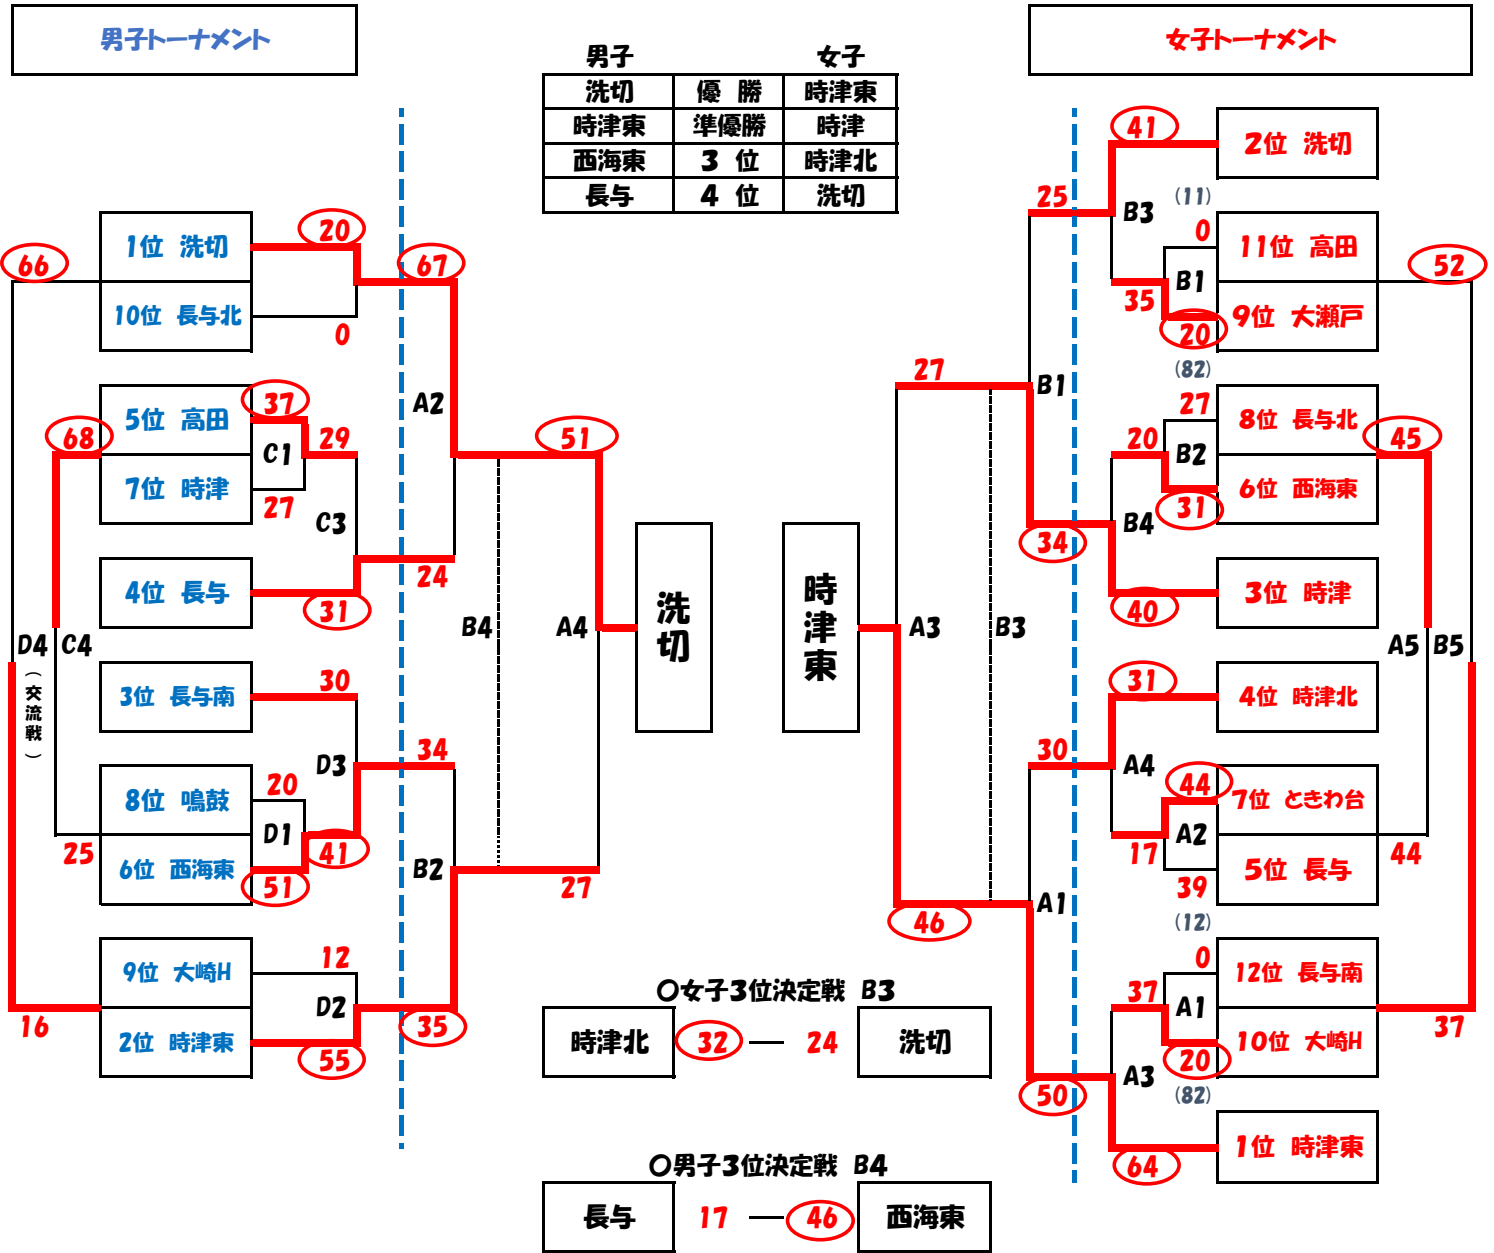

令和5年 第36回 KTN長崎県ミニバスケットボール交歓大会 西海・西彼地区予選会組合せ

6月24日(土)	開場時刻	指導者会	①	②	③	④	⑤
長与小学校 C・D	9:00	9:30	10:00	11:00	12:10	13:10	
大瀬戸体育館 A・B	9:00	9:30	10:00	11:00	12:10	13:20	14:20
6月25日(日)	開場時刻	指導者会	①	②	③	④	
大瀬戸体育館 A・B	9:00	9:30	10:00	11:00	12:00	13:00	

※ 試合前のアッパは、第2試合のチームが開場から30分間、第1試合のチームが第2試合のチーム後から30分間行う。
1日目、男子第3試合のみのチームと女子第3・第4試合のみのチームのアッパの時間確保のため、開始時間が変則になっている

★ 直接対決の同点の場合延長にて勝敗を決める。

★ 2日目は、勝ち残った上位4チームが参加し、県交歓大会出場枠の男子3チーム、女子4チームを決定する。