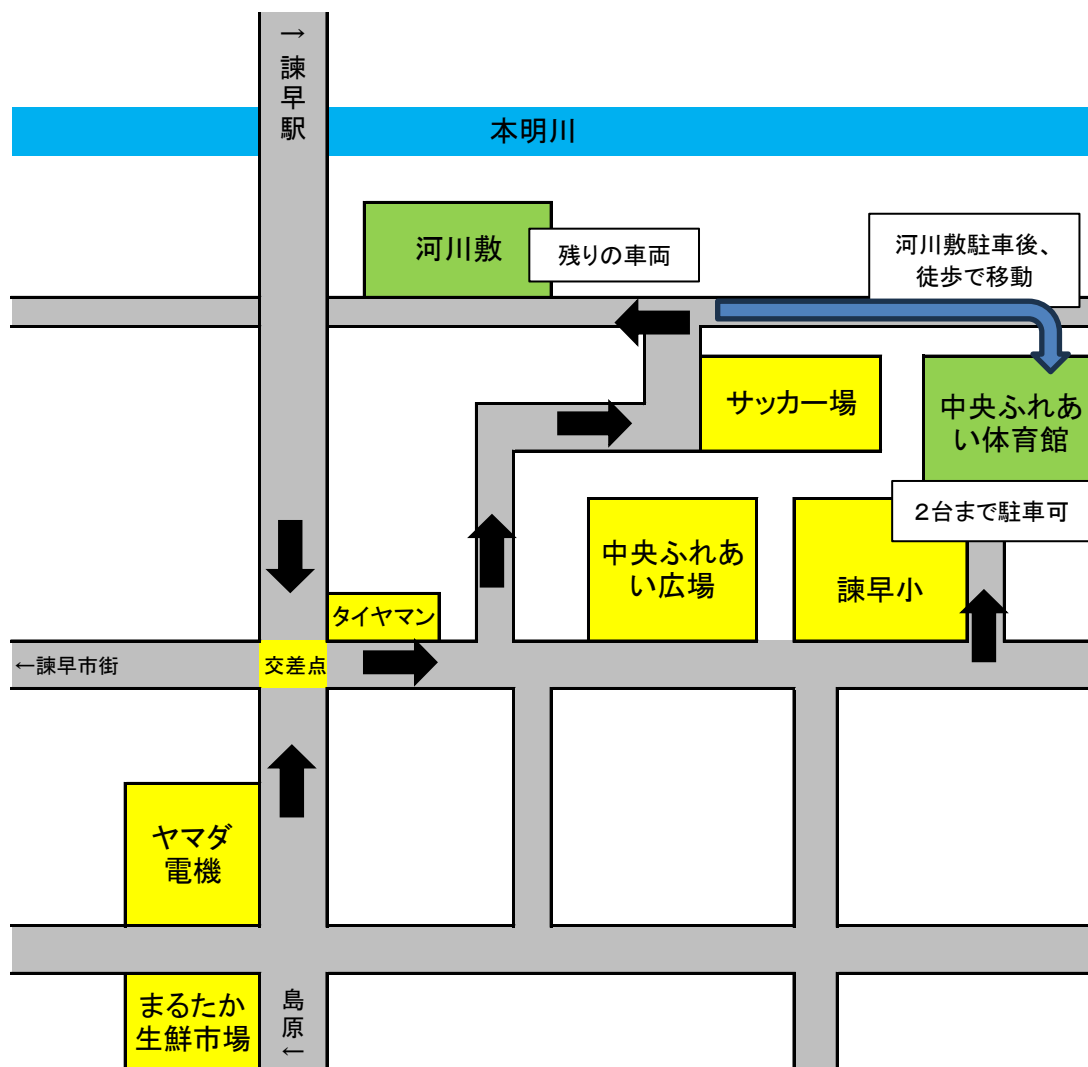

中央ふれあい体育館の会場使用について(お願い)

諫早バスケットボール協会U12部会

1) 駐車場について

- ・中央ふれあい体育館前には**2台まで**の駐車をお願いします。
- ・残りの車両につきましては、河川敷駐車場に停めて徒歩で来館ください。

2) 河川敷駐車場について

- ・臨時の駐車場として、下記場所を臨時駐車場としてお借りしております。不便をおかけしますが、大会運営にご協力ください。

3) 体育館内の使用について

- ・玄関ロビーではボールの使用は控えてください。