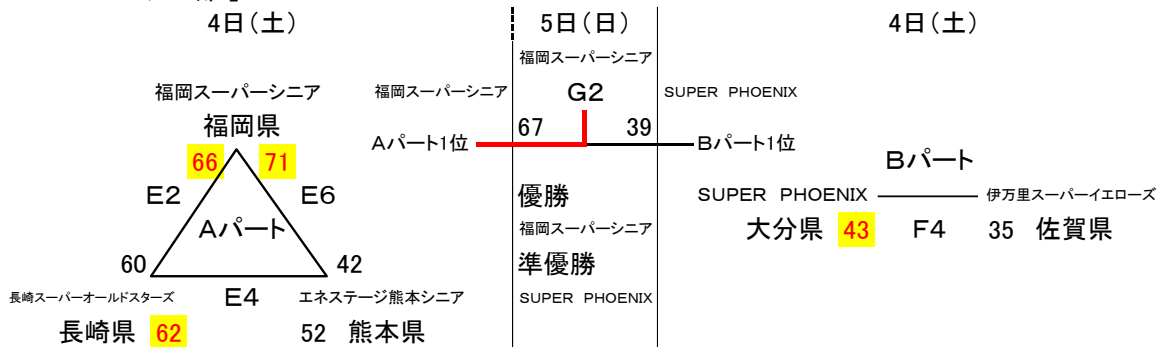

【スーパーシニアの部】

☆ 会場及びコート 市村記念体育館 E・F 佐賀県総合体育館(補助コート) G

※ 練習コートはありません。

☆ 試合開始時間

	第1試合	第2試合	第3試合	第4試合	第5試合	第6試合
7月4日(土)	9:00~	10:30~	11:50~	13:20~	14:40~	16:10~
7月5日(日)	9:00~	10:30~				

◎ 競技上の注意

- ・ ベンチは、組合せ番号の若いチームがオフィシャル席に向かって右側とし、ユニフォームは淡色とする。
- ・ 試合時間が遅れた場合は、前試合終了後10分後に次の試合を開始する。
- ・ メンバー表はプログラムのメンバー表を使用する。従って、メンバー表の提出はしない。