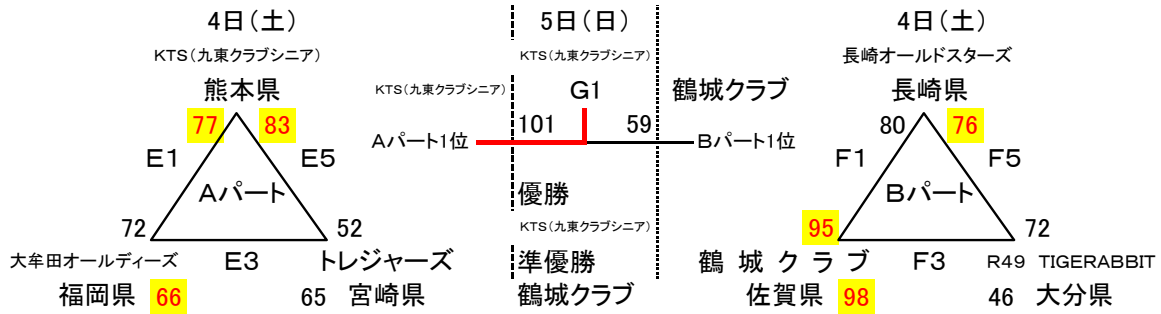

第8回全日本クラブシニアバスケットボール選手権大会・第8回全日本クラブ
スーパーシニアバスケットボール交歓大会九州地区予選会
組合せ

【シニアの部】

【スーパーシニアの部】

☆ 会場及びコート 市村記念体育館 E・F 佐賀県総合体育館(補助コート) G

※ 練習コートはありません。

☆ 試合開始時間

	第1試合	第2試合	第3試合	第4試合	第5試合	第6試合
7月4日(土)	9:00~	10:30~	11:50~	13:20~	14:40~	16:10~
7月5日(日)	9:00~	10:30~				

◎ 競技上の注意

- ・ ベンチは、組合せ番号の若いチームがオフィシャル席に向かって右側とし、ユニフォームは淡色とする。
- ・ 試合時間が遅れた場合は、前試合終了後10分後に次の試合を開始する。
- ・ メンバー表はプログラムのメンバー表を使用する。従って、メンバー表の提出はしない。