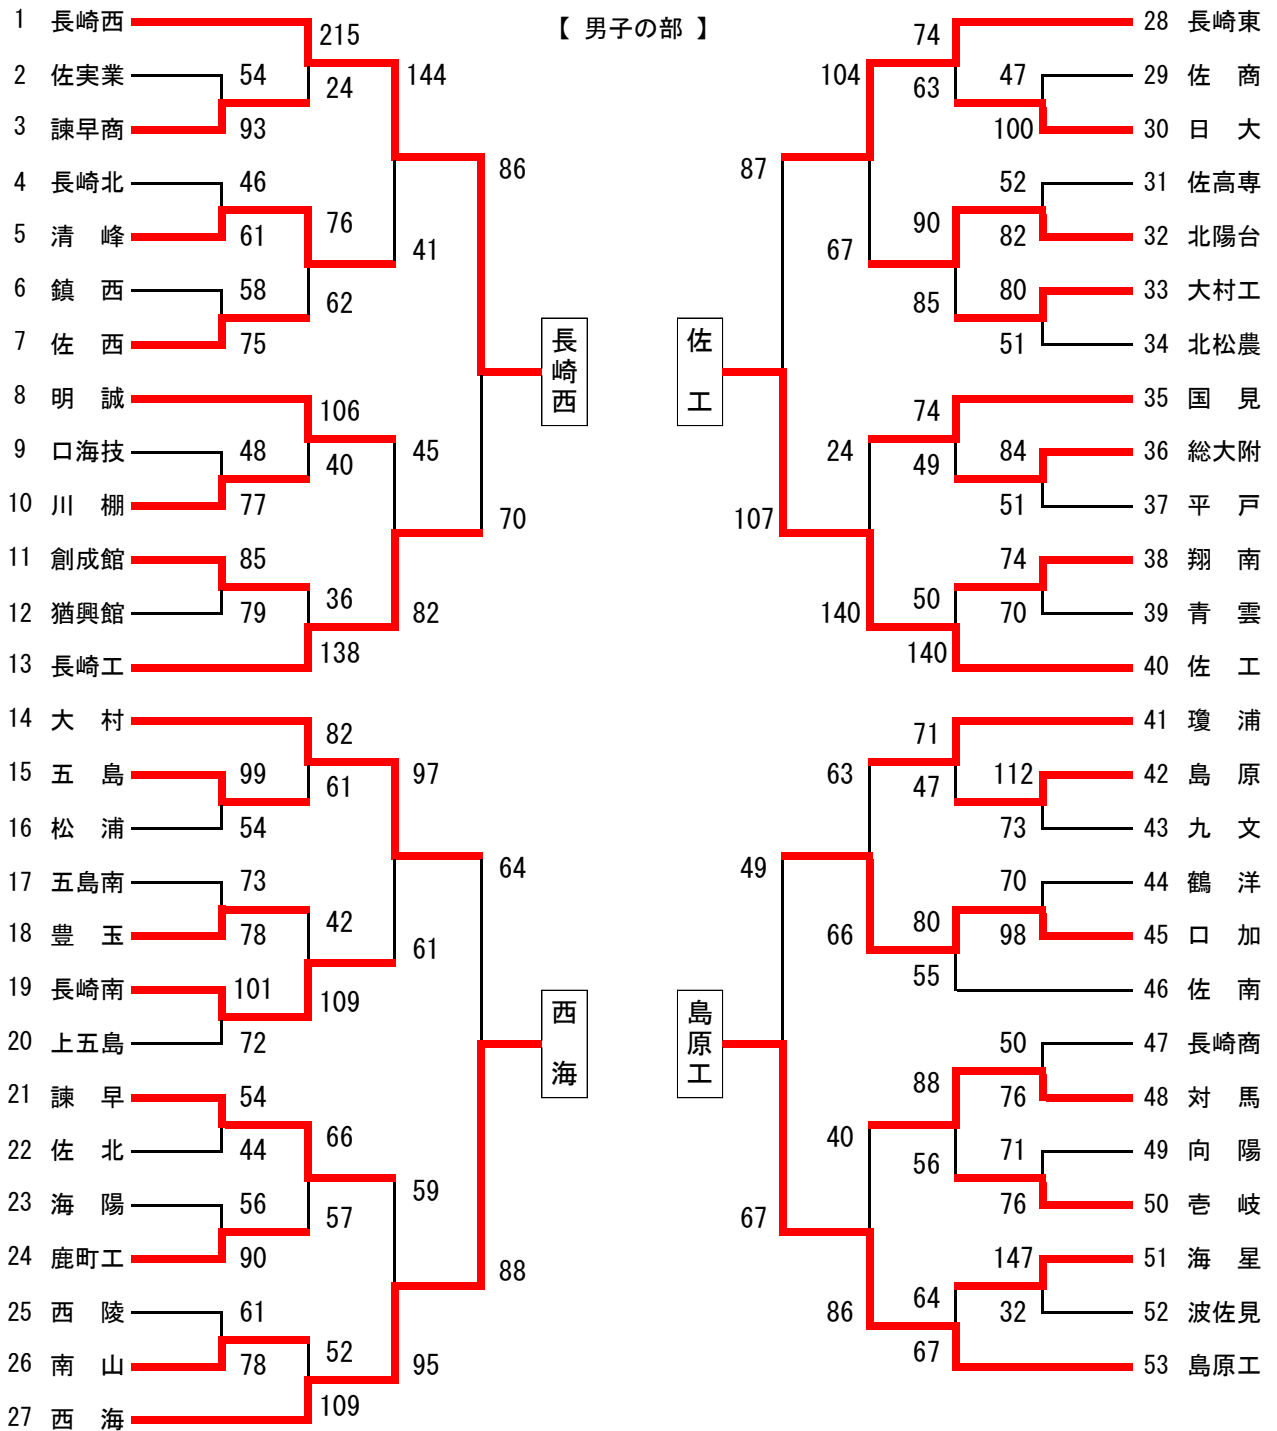

第68回 長崎県高等学校総合体育大会バスケットボール競技 結果

平成28年 6月4日(土)～6月7日(火)

	男子の部	女子の部
優勝	県立長崎西高等学校	県立長崎西高等学校
第2位	県立佐世保工業高等学校	県立佐世保南高等学校
第3位	西海学園高等学校	長崎市立長崎商業高等学校

長崎西男子：5年連続16回目

長崎西女子：2年ぶり11回目

《 男子 》

	長崎西	島原工業	佐世保工業	西海	勝	順
長崎西	○ 63 (20, 17, 15, 11)	○ 94 (26, 16, 20, 32)	○ 85 (17, 22, 25, 21)		3	1
島原工	● 48 (7, 18, 10, 13)	● 57 (15, 9, 11, 22)	● 60 (14, 14, 15, 17)		0	4
佐工	● 55 (7, 15, 18, 15)	○ 71 (17, 16, 17, 21)	○ 98 (22, 31, 27, 18)		2	2
西海	● 70 (19, 20, 11, 20)	○ 76 (15, 11, 25, 25)	● 72 (25, 12, 15, 20)		1	3

《 女子 》

	長崎西	佐世保南	長崎女子	長崎商業	勝	順
長崎西	○ 84 (22, 14, 30, 18)	○ 85 (28, 19, 21, 17)	○ 96 (18, 19, 33, 26)		3	1
佐南	● 57 (16, 11, 16, 14)	○ 59 (18, 10, 18, 13)	○ 57 (16, 13, 16, 12)		2	2
長崎女	● 51 (11, 15, 8, 17)	● 54 (13, 16, 13, 12)	● 51 (20, 9, 13, 9)		0	4
長崎商	● 57 (17, 21, 15, 4)	● 39 (14, 13, 5, 7)	○ 59 (12, 16, 9, 22)		1	3