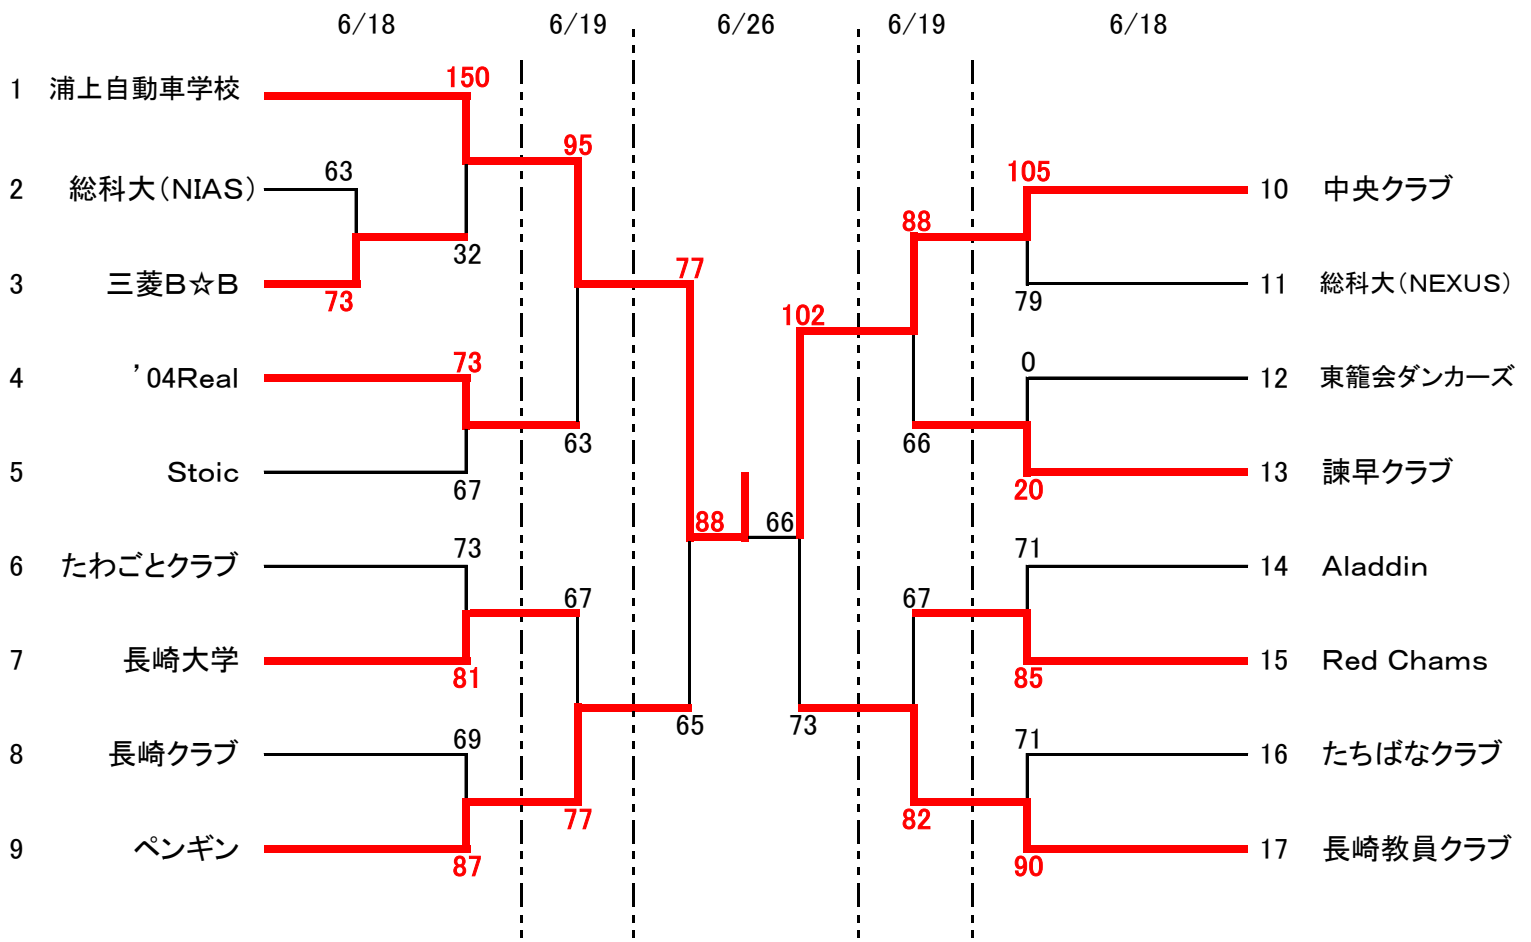

平成28年度 第33回会長杯争奪一般男女バスケットボール選手権大会
勝ち上がり表(最終結果)

1 期 日 平成28年6月18日(土)・19日(日)・26日(日)

男子

男子 優勝 浦上自動車学校
準優勝 中央クラブ
第三位 ペンギン
第三位 長崎教員クラブ

女子

女子 優勝 ストレッチ
準優勝 NEXUS
第三位 T-Bridge
第三位 La France