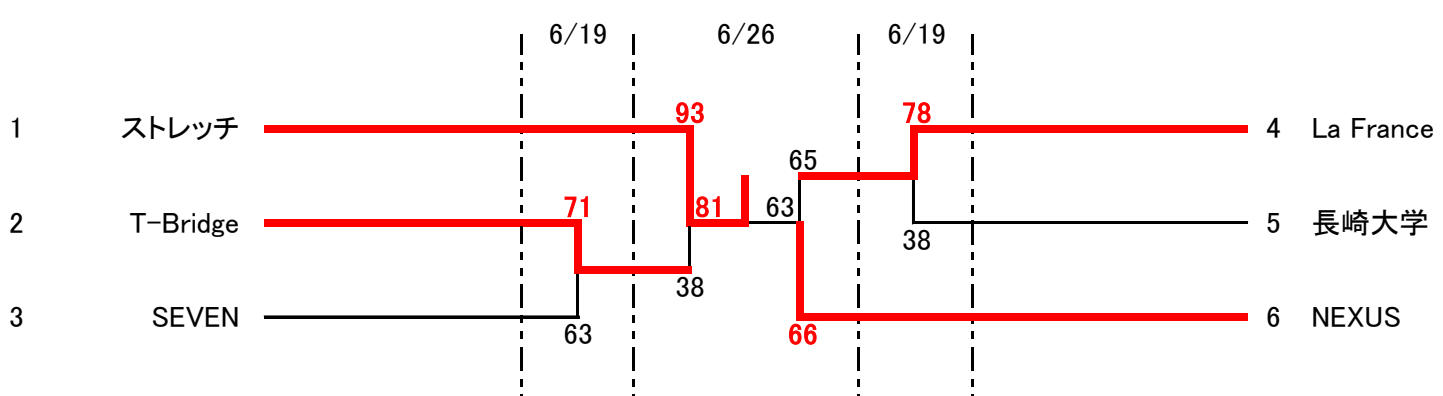

平成28年度 第33回会長杯争奪一般男女バスケットボール選手権大会
勝ち上がり表(最終結果)

1 期 日 平成28年6月18日(土)・19日(日)・26日(日)

男子

男子 優勝 浦上自動車学校
準優勝 中央クラブ
第三位 ペンギン
第三位 長崎教員クラブ

女子

女子 優勝 ストレッチ
準優勝 NEXUS
第三位 T-Bridge
第三位 La France