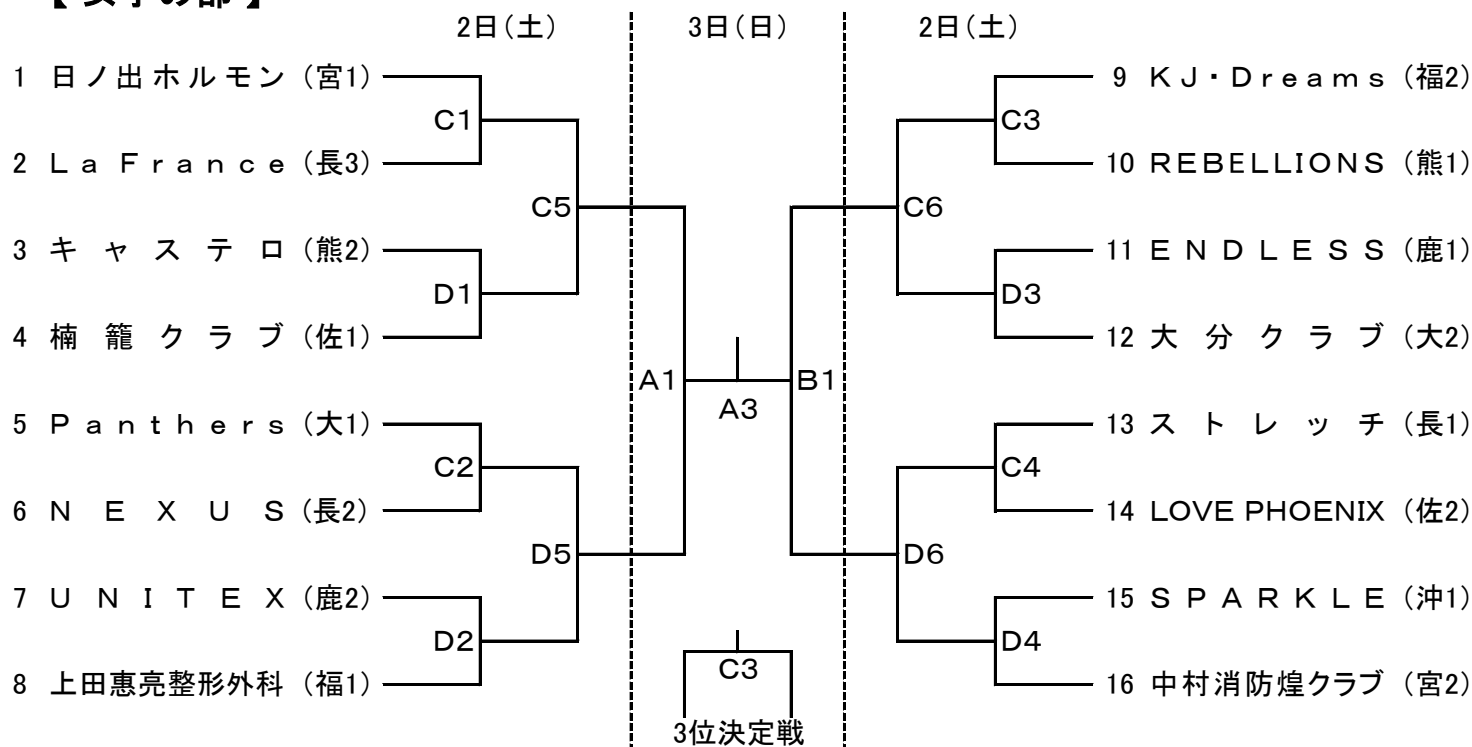

第7回全九州クラブバスケットボール選抜大会  
 第5回全日本クラブバスケットボール選抜大会  
 九州地区予選会

【 組み合わせ 】

【 男子の部 】

【 女子の部 】

◎会場及びコート

長崎県立総合体育館(アリーナかぶとがに)  
 メイン A・B・C サブ D

※練習コートはありません。

◎試合開始時間

	第1試合	第2試合	第3試合	第4試合	第5試合	第6試合
7月2日(土)	9:30~	11:00~	12:30~	14:00~	15:30~	17:00~
7月3日(日)	9:30~	11:00~	12:30~	14:00~		

◎競技上の注意

- ・ベンチは、組合せ番号の若いチームがオフィシャル席に向かって右側とし、ユニフォームは淡色とする。
- ・試合時間が遅れた場合は、前試合終了後10分後に次の試合を開始する。
- ・メンバー表はプログラムのメンバー表を使用する。従って、メンバー表の提出はしない。