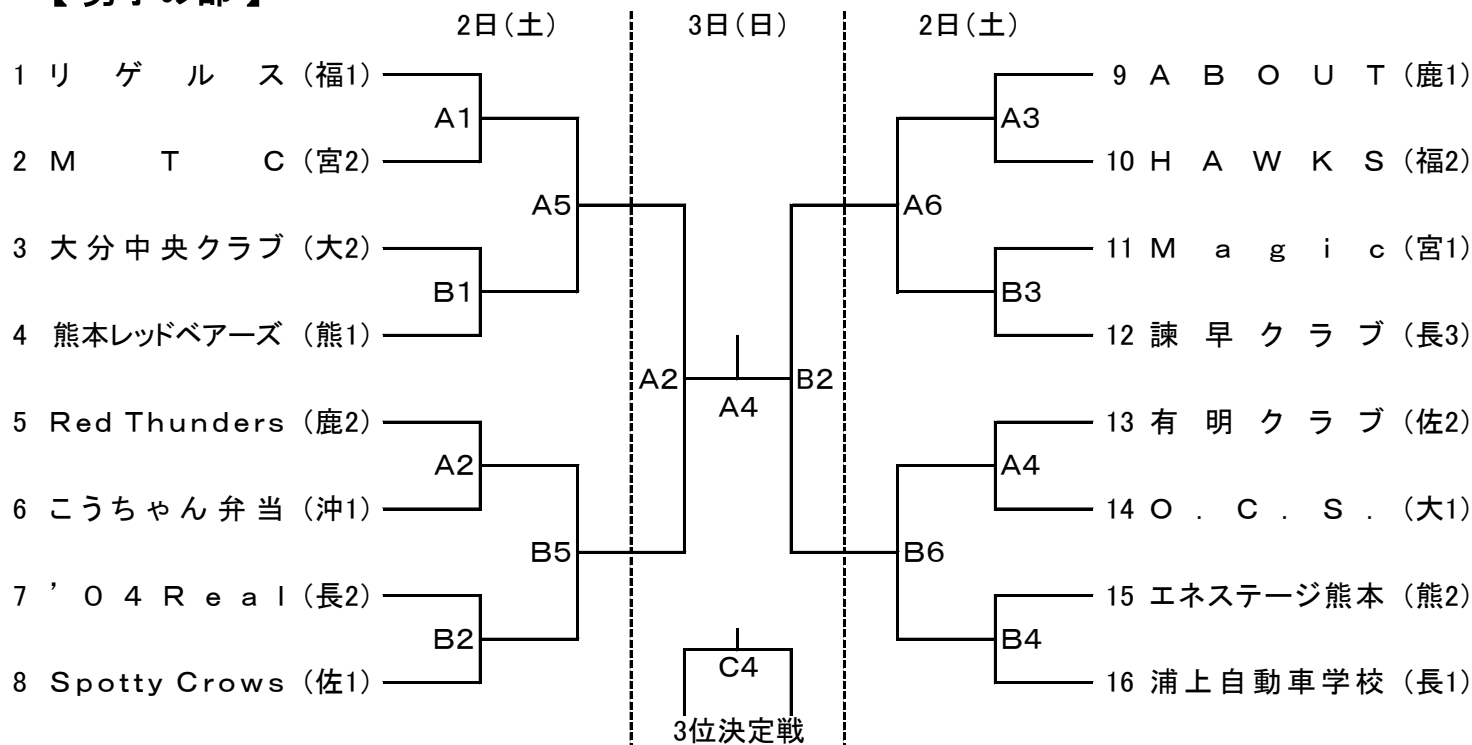

第7回全九州クラブバスケットボール選抜大会  
 第5回全日本クラブバスケットボール選抜大会  
 九州地区予選会

【 組み合わせ 】

【 男子の部 】

【 女子の部 】

◎会場及びコート

長崎県立総合体育館(アリーナかぶとがに)  
 メイン A・B・C サブ D

※練習コートはありません。

◎試合開始時間

	第1試合	第2試合	第3試合	第4試合	第5試合	第6試合
7月2日(土)	9:30~	11:00~	12:30~	14:00~	15:30~	17:00~
7月3日(日)	9:30~	11:00~	12:30~	14:00~		

◎競技上の注意

- ・ベンチは、組合せ番号の若いチームがオフィシャル席に向かって右側とし、ユニフォームは淡色とする。
- ・試合時間が遅れた場合は、前試合終了後10分後に次の試合を開始する。
- ・メンバー表はプログラムのメンバー表を使用する。従って、メンバー表の提出はしない。