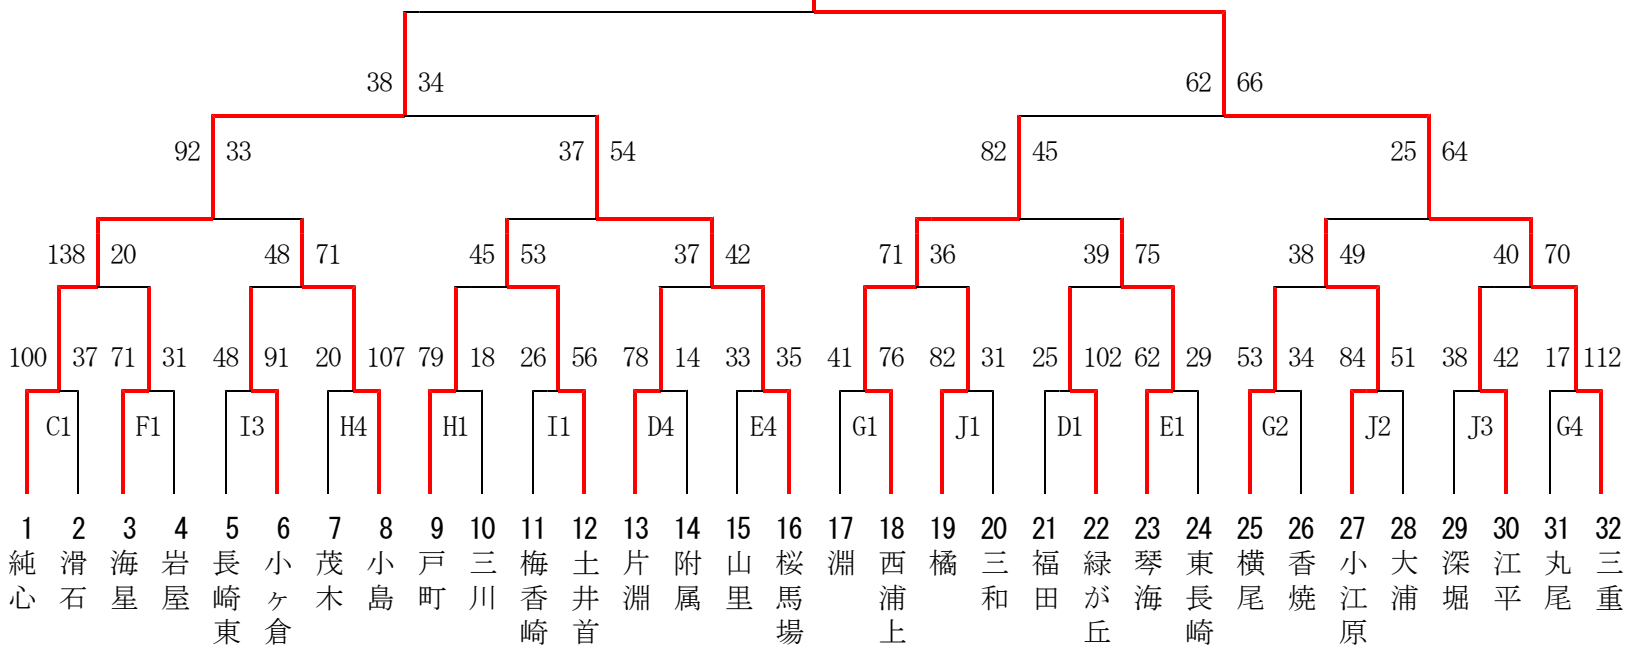

1. 会 場

コート	体 育 館
A・Bコート	三菱重工体育館
C・Dコート	長大附属中学校
E・Fコート	桜馬場中学校
G・Hコート	小島中学校
I・Jコート	深堀中学校
K・Lコート	純心中学校
M・Nコート	山里中学校

2. 時 間

コート	3日(土)	10日(土)		11日(日)
		A・B	K・L	
第1試合	10:00~	8:45~	9:00~	10:00~
第2試合	11:20~	9:50~	10:20~	11:20~
第3試合	12:40~	10:55~	11:40~	12:40~
第4試合	14:00~	12:00~	13:00~	14:00~
第5試合		13:05~	14:20~	
第6試合		14:10~	15:40~	

男子

長崎市立小ヶ倉中学校
69 59

女子

長崎市立三重中学校
51 62

1. 若番号のチームがオフィシャルに向かって右側のベンチで、ユニフォームは白色とする。
2. ベンチに入れるのは、監督・コーチ・マネージャー・選手15名 計18名以内とする。
3. オフィシャルは、3日(土)の第1試合は、会場校で、第2試合以降については、前試合の勝ちチームで行う。
10日(土)の第1試合は試合結果により該当チーム(第2試合のチーム)に連絡することがありますのでご協力ください。
2試合目以降については、前試合の負けチームで行う。
4. 駐車許可証のない車は、各会場とも駐車できません。
5. 開場時刻は、第1試合開始の1時間前とします。
6. マンツーマンディフェンスの推進のためにマンツーマンコミッショナーは設置するが罰則は適応しない。