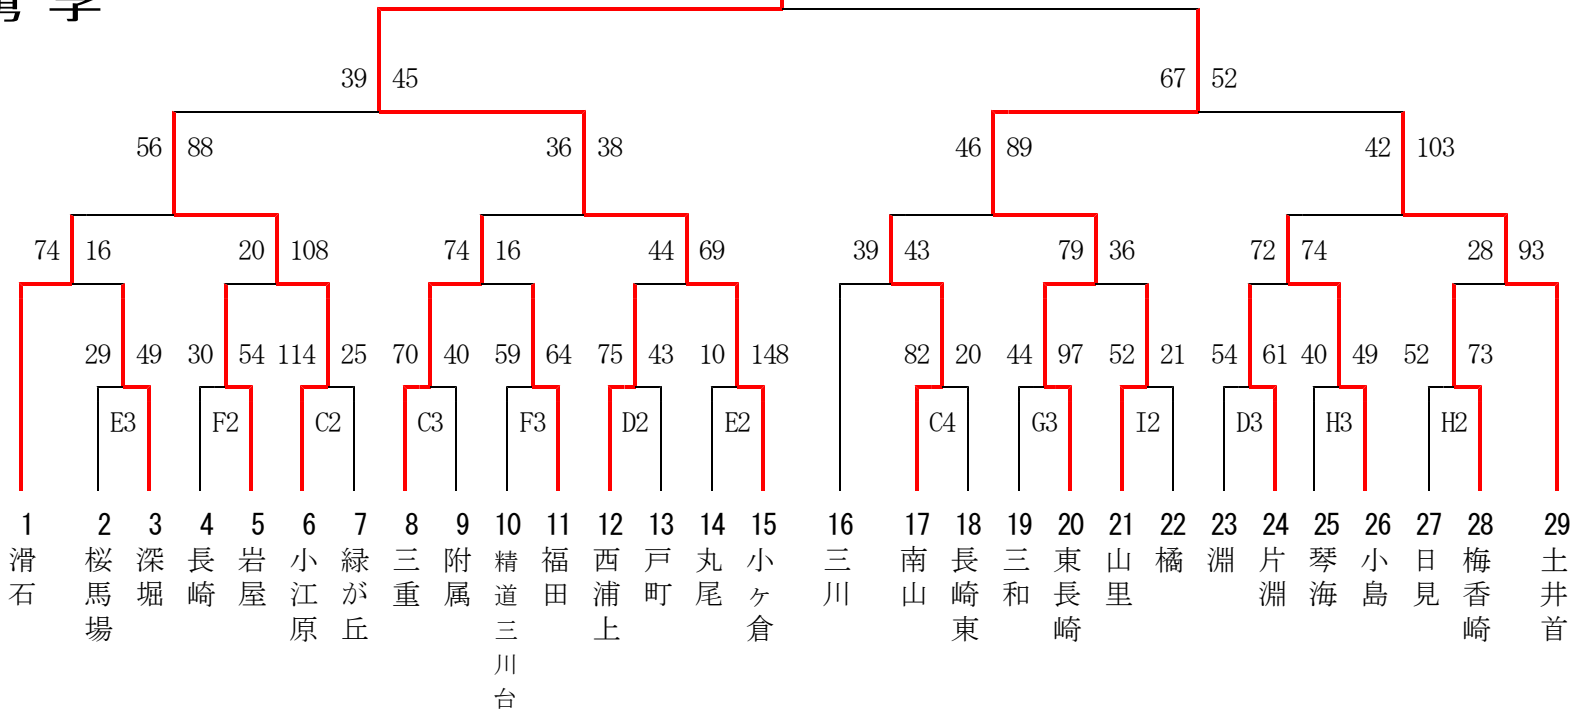

1. 会 場

コート	体 育 館
A・Bコート	三菱重工体育館
C・Dコート	長大附属中学校
E・Fコート	桜馬場中学校
G・Hコート	小島中学校
I・Jコート	深堀中学校
K・Lコート	純心中学校
M・Nコート	山里中学校

2. 時 間

コート	3日(土)	10日(土)		11日(日)
		A・B	K・L	
第1試合	10:00~	8:45~	9:00~	10:00~
第2試合	11:20~	9:50~	10:20~	11:20~
第3試合	12:40~	10:55~	11:40~	12:40~
第4試合	14:00~	12:00~	13:00~	14:00~
第5試合		13:05~	14:20~	
第6試合		14:10~	15:40~	

男子

長崎市立小ヶ倉中学校
69 59

女子

長崎市立三重中学校
51 62

1. 若番号のチームがオフィシャルに向かって右側のベンチで、ユニフォームは白色とする。
2. ベンチに入れるのは、監督・コーチ・マネージャー・選手15名 計18名以内とする。
3. オフィシャルは、3日(土)の第1試合は、会場校で、第2試合以降については、前試合の勝ちチームで行う。
10日(土)の第1試合は試合結果により該当チーム(第2試合のチーム)に連絡することがありますのでご協力ください。
2試合目以降については、前試合の負けチームで行う。
4. 駐車許可証のない車は、各会場とも駐車できません。
5. 開場時刻は、第1試合開始の1時間前とします。
6. マンツーマンディフェンスの推進のためにマンツーマンコミッショナーは設置するが罰則は適応しない。