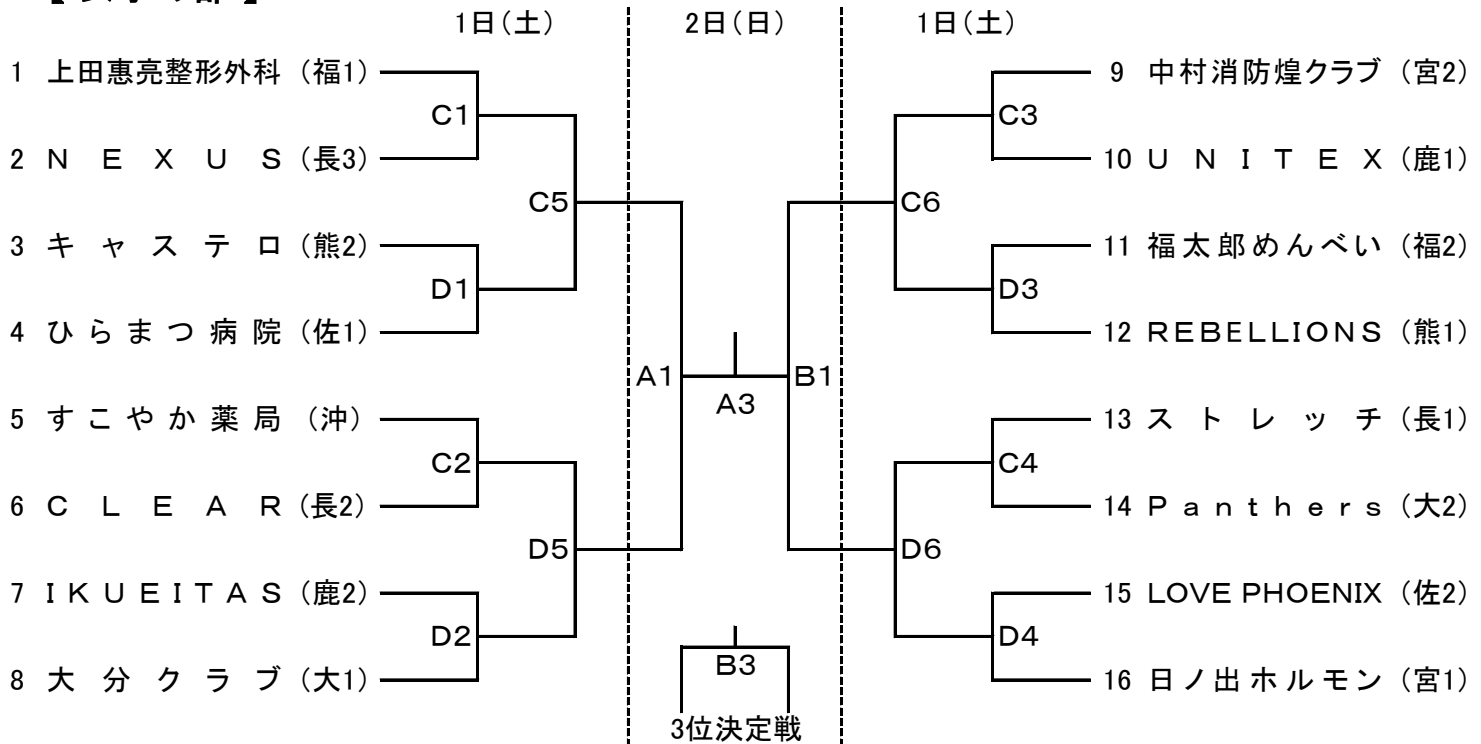

第8回全九州クラブバスケットボール選抜大会
第6回全日本クラブバスケットボール選抜大会
九州地区予選会

【組み合わせ】

【男子の部】

【女子の部】

◎会場及びコート

長崎県立総合体育館(アリーナかぶとがに)

メイン A・B・C サブ D

※練習コートはありません。

◎試合開始時間

	第1試合	第2試合	第3試合	第4試合	第5試合	第6試合
7月1日(土)	9:30~	11:00~	12:30~	14:00~	15:30~	17:00~
7月2日(日)	9:30~	11:00~	12:30~	14:00~		

◎競技上の注意

- ・ベンチは、組合せ番号の若いチームがオフィシャル席に向かって右側とし、ユニフォームは淡色とする。
- ・試合時間が遅れた場合は、前試合終了後10分後に次の試合を開始する。
- ・メンバー表はプログラムのメンバー表を使用する。従って、メンバー表の提出はしない。
- ・ユニフォームは日本協会競技規則通りとする。(ヒザがみえていること)
- ・コーチ証の確認は試合前に行います。