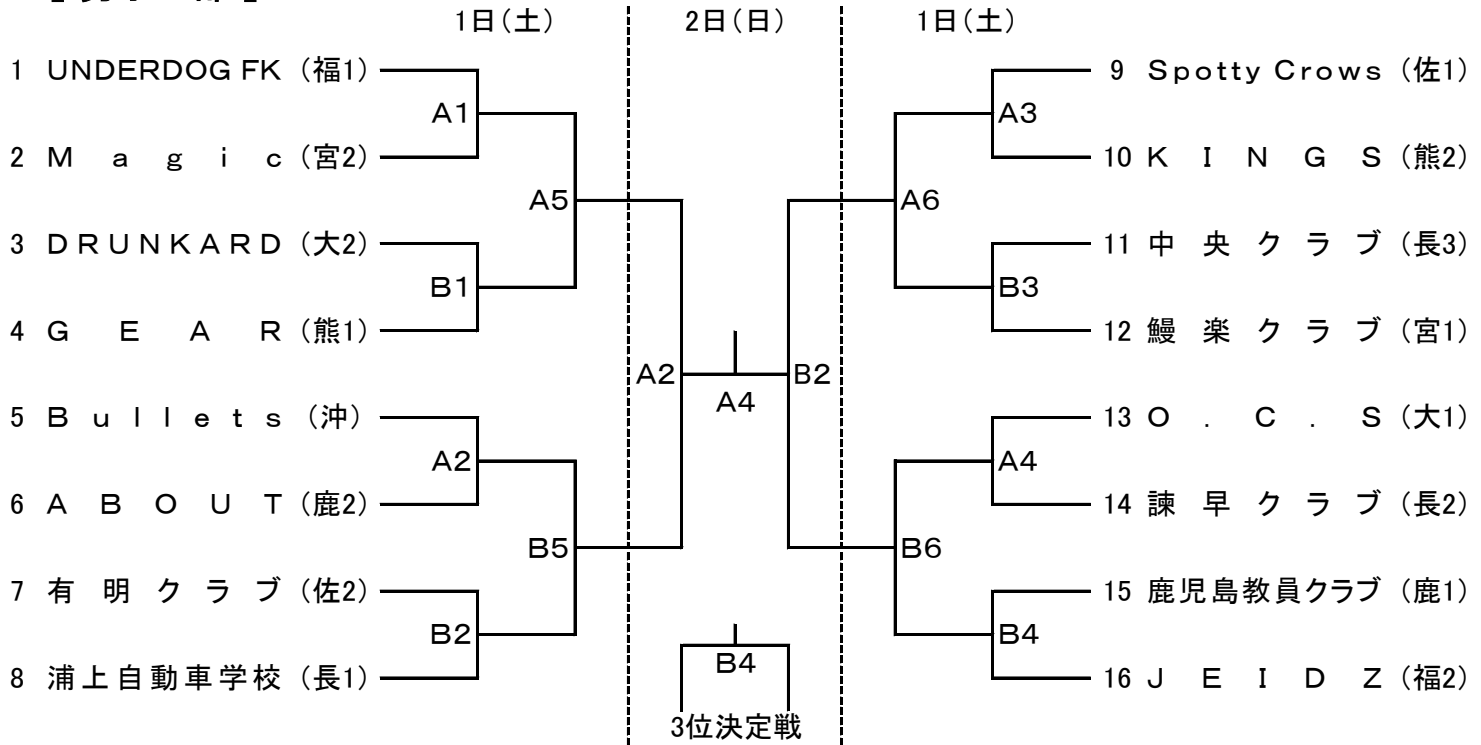

第8回全九州クラブバスケットボール選抜大会
第6回全日本クラブバスケットボール選抜大会
九州地区予選会

【組み合わせ】

【男子の部】

【女子の部】

◎会場及びコート

長崎県立総合体育館(アリーナかぶとがに)

メイン A・B・C サブ D

※練習コートはありません。

◎試合開始時間

	第1試合	第2試合	第3試合	第4試合	第5試合	第6試合
7月1日(土)	9:30~	11:00~	12:30~	14:00~	15:30~	17:00~
7月2日(日)	9:30~	11:00~	12:30~	14:00~		

◎競技上の注意

- ・ベンチは、組合せ番号の若いチームがオフィシャル席に向かって右側とし、ユニフォームは淡色とする。
- ・試合時間が遅れた場合は、前試合終了後10分後に次の試合を開始する。
- ・メンバー表はプログラムのメンバー表を使用する。従って、メンバー表の提出はしない。
- ・ユニフォームは日本協会競技規則通りとする。(ヒザがみえていること)
- ・コーチ証の確認は試合前に行います。