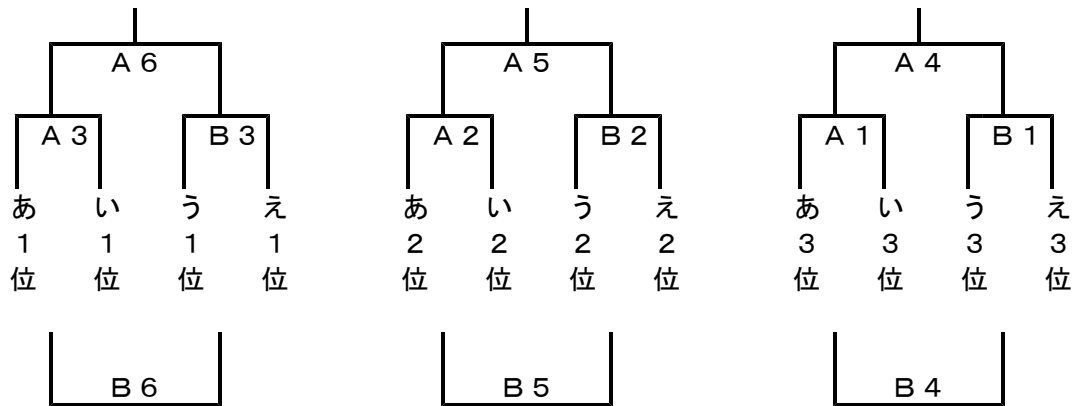

## 第 2 1 回 松原スポーツ杯 組合せ

1. 期 日 平成 3 1 年 3 月 2 日 ( 土 ) ・ 3 日 ( 日 )
2. 会 場 男子…飯盛体育館 ( A ・ B ) 女子…とどろき体育館 ( C ・ D )
3. 時 間 ※開場時間…9:00厳守 ①9:30～ ②10:45～ ③12:00～ ④13:15～ ⑤14:30～ ⑥15:45～

4. 組合せ  
 <男子>  
 3/2(土)

3/3(日)

<女子>  
 3/2(土)

3/3(日)