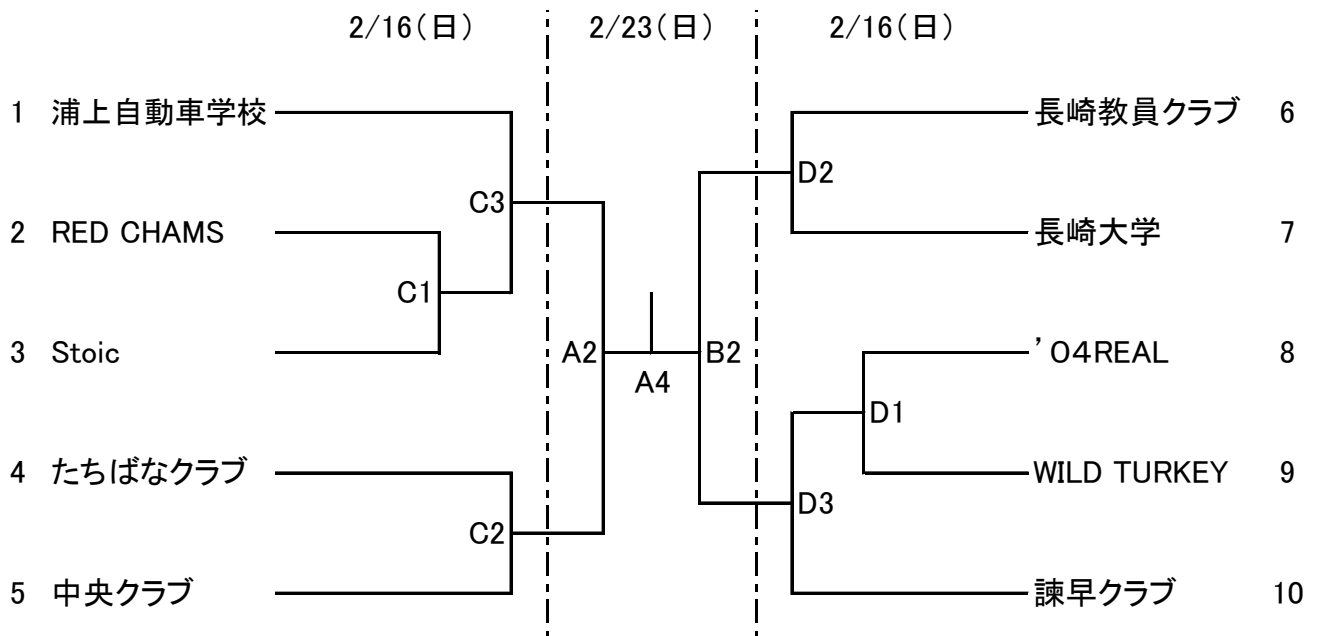

## 令和元年度 第42回NHK杯争奪一般男女バスケットボール選手権大会 組み合わせ表

会 期     令和2年2月16日(日)、23日(日)

会 場	2月16日(日) C・Dコート	諫早市飯盛体育館 第1試合 10:00～ 第2試合 11:30～ 第3試合 13:00～ 第4試合 14:30～	2月23日(日) A・Bコート	長崎市民体育館 第1試合 10:00～ 第2試合 11:30～ 第3試合 13:00～ 第4試合 14:30～
-----	--------------------	--	--------------------	---

### 【男子】