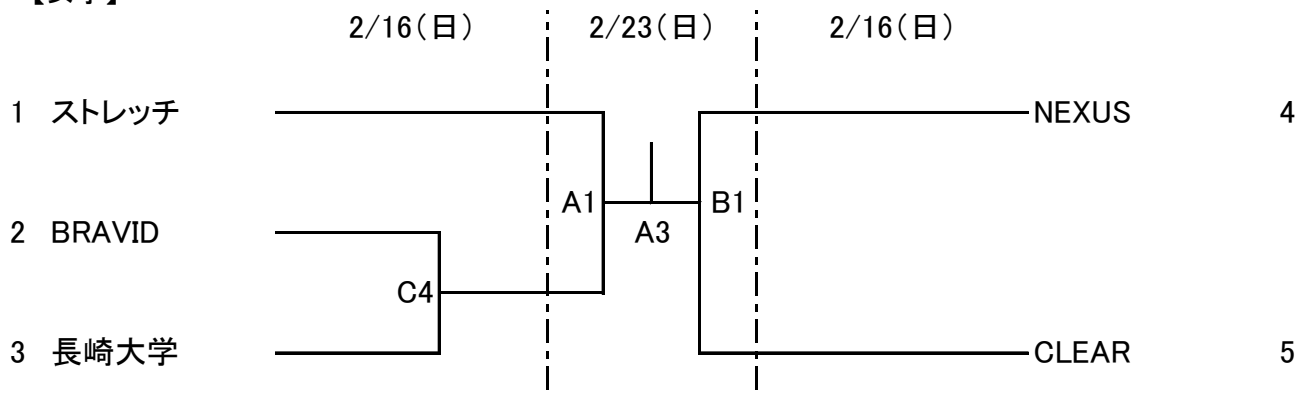

【女子】

- 2/16(日)、第1試合のチームは会場設営をお願いします。また、最終試合終了後のあとかたづけのご協力をお願いします。
- 2/16(日)、第1試合のオフィシャルは第2試合のチームをお願いします。
- 各試合のオフィシャルは、負けオフィシャルをお願いします。
- 社会人としての自覚を持ち、マナーを守り、気持ちよく大会が進行するようにご協力をお願いします。